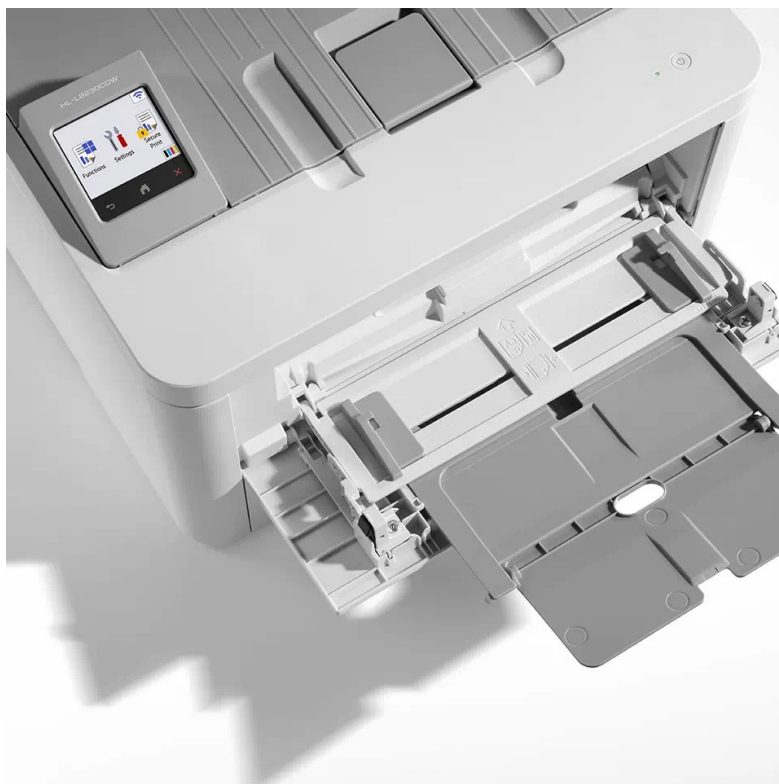

## BROTHER HL-L8230CDW

Cena celkem:	<b>7 930 Kč</b> <b>(bez DPH: 6 554 Kč)</b>
Běžná cena:	<b>8 723 Kč</b>
Ušetříte:	<b>793 Kč</b>
Kód zboží:	TISB426
Part No.:	HLL8230CDWYJ1
Záruka:	24 měs.
Stav:	Nové zboží

### Tiskárna Brother HL-L8230CDW - nastavena na firemní provoz

**Barevná LED tiskárna Brother HL-L8230CDW**, která šetří místem i časem. Je navržena pro kvalitní a rychlý tisk tempem **až 30 stran za minutu**. Díky tomu podpoří bezproblémový chod kanceláře i pracovní skupiny. Je rovněž vhodná do domácnosti. **Pro bezdrátové připojení slouží rozhraní Wi-Fi**. Po snadné integraci do sítě můžete tiskárnu **Brother HL-L8230CDW** pohodlně ovládat pomocí **dotykového LCD displeje**. Mezi funkce, které šetří čas a snižují provozní náklady, patří funkce **automatického oboustranného tisku**. Během okamžiku a bez postávání před tiskárnou máte dokumenty připravené. Stačí je jen sebrat.

### Brother HL-L8230CDW

Barevná **LED** tiskárna formátu **A4** nabízející rozlišení tisku **600 × 600 DPI** a rychlost tisku až 30 stran za minutu černobíle i barevně. Vybavena je zásobníkem papíru s kapacitou **250 listů**. Potěší též **automatický duplexní tisk** s rychlostí až 12 stran za minutu. Ovládání je velmi snadné díky **2,7" dotykovému LCD** displeji. Tiskárnu je možné připojit jak drátově přes **USB** port, tak bezdrátově skrze **Wi-Fi**.

### ZÁKLADNÍ SPECIFIKACE

**Formát tiskárny:** A4

**Technologie tisku:** LED

**Rychlost tisku:** 30/30 str./min (černobíle/barevně)

**Rozlišení:** 600 × 600 DPI

**Oboustranný tisk:** automatický

**Rozhraní:** USB 2.0, Wi-Fi