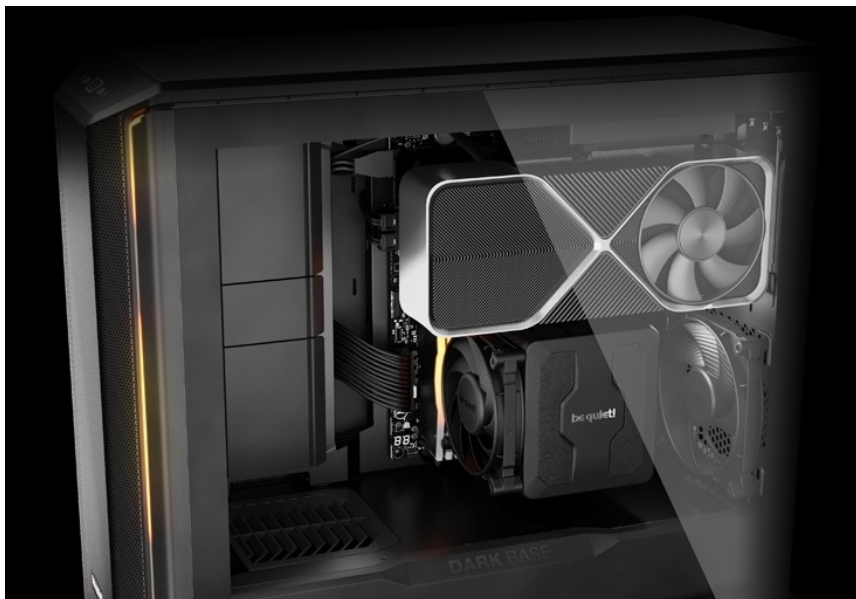

BE QUIET! DARK BASE 701 ČERNÁ

| | |
|--------------|---|
| Cena celkem: | 5 959 Kč (bez DPH: 4 925 Kč) |
| Běžná cena: | 6 555 Kč |
| Ušetříte: | 596 Kč |
| Kód zboží: | CASBQT1160 |
| Part No.: | BGW58 |
| Záruka: | 36 měs. |
| Stav: | Nové zboží |

Popis**Be quiet! DARK BASE 701 - rozjeté komponenty na jednom místě**

PC skříň **Be quiet! DARK BASE 701** svým designem podporuje maximální průtok vzduch a stabilní chod celého systému. **Extra prodyšná konstrukce** je ideální pro výkonné komponenty, které jsou chlazeny vzduchem. Skříň ve formátu **Middle Tower** disponuje trojicí předinstalovaných ventilátorů, které skvěle balancují mezi chladicím výkonem a tichým provozem.

PC skříň Be quiet! DARK BASE 701 představuje ideální volbu pro všestranné využití, ať už v pracovní nebo multimediální sféře. Fanoušci estetiky ocení **konstrukci s průhlednou bočnicí**. Zkušení uživatelé zase mohou naplno využít vnitřní prostor skříně, který neklade téměř žádná omezení, co se kreativity týče. Je **kompatibilní s celou řadou komponent** různých formátů a velikostí, a to včetně třeba vodního chlazení. Samozřejmostí je výbava v podobě **prachových filtrů** nebo **konektorů**.

Be quiet! DARK BASE 701

Kvalitní počítačová skříň s průhlednou bočnicí formátu **Middle Tower** nabízí dostatek prostoru pro uložení **až pěti disků**. Předinstalovány jsou **tři 140 mm ventilátory**, které lze optimalizovat jak pro tichý chod, tak pro výkon bez kompromisu pomocí tlačítek na horním panelu. Zde se také nachází **dva porty USB 3.0**, jeden port **USB-C**, sluchátkový výstup a audio vstup pro mikrofon. Herní design ještě doplňuje elegantní **ARGB osvětlení**. Ve skříni je dostatek prostoru pro chladič CPU do