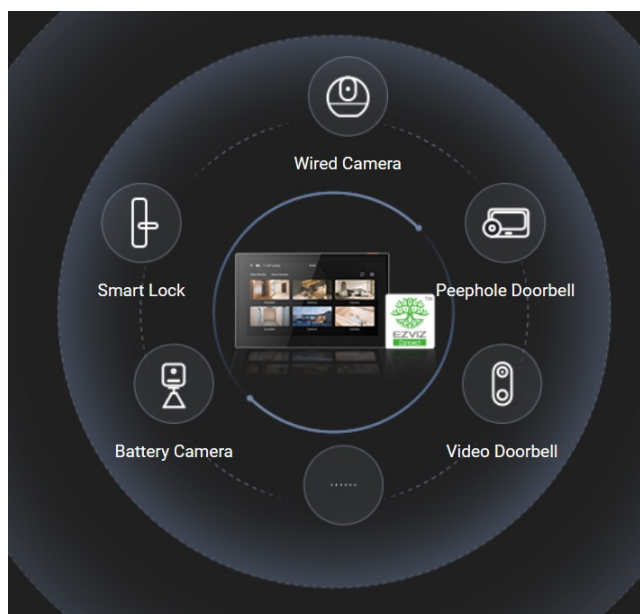

Dotyková obrazovka EZVIZ SD7 - řiďte zabezpečení domu na jedné displeji

Obrazovka EZVIZ SD7 pro chytré ovládání domácího Smart systému. Umožňuje snadnou správu a **sjednocení celého systému do jednoho panelu**, který můžete ovládat pomocí dotyku. Získáte přístup k videozáznamům i nastavení během okamžiku. Je vhodná především do velkých moderních domácností, rodinných domů, vil apod.

Jako součást systému vám umožní pohodlně a **bezdrátově** zajistit monitoring a bezpečnost celého objektu – od zvonku u dveří přes ložnici až na půdu. **Chytrá obrazovka EZVIZ SD7** disponuje **7palcovým IPS displejem**, který je dostatečně prostorný, ale současně kompaktní, takže jej pohodlně umístíte na stěnu, stolek a je dokonale přenosný. Obrazovka vám zprostředkuje živý náhled videa a jeho přehrávání, **obousměrnou komunikaci**, flexibilní nastavení nebo ovládání skrze **mobilní aplikaci**.

EZVIZ SD7 chytrá obrazovka

Bytový monitor s **6,97" IPS dotykovou** obrazovkou a rozlišením **1024 × 600** obrazových bodů. Nabízí **integraci s až 30 zařízeními EZVIZ** a dálkové ovládání skrze mobilní aplikaci pro jednoduchou a přehlednou správu komplexního

Součástí balení je USB-C kabel, nástěnný držák, instalační nálepka, oboustranná samolepka a sada šroubů.

ZÁKLADNÍ SPECIFIKACE

Typ panelu: IPS

Úhlopříčka: 6,97"

Rozlišení: 1024 × 600 px

Baterie: 4600 mAh

Rozhraní: Wi-Fi, USB-C (pro napájení)