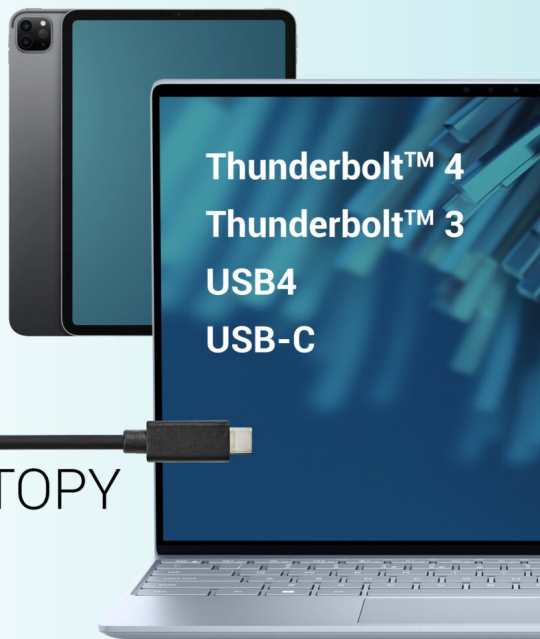

DOCTEC0084

Part No.:

C31TRIPLEDOCKPDPRO2

Záruka:

24 měs.

Stav:

Nové zboží

**Popis****Dokovací stanice i-tec USB-C Triple Display Dock Gen2 Pro - připojte vše, co potřebujete**

**Dokovací stanice i-tec USB-C Triple Display Dock Gen2 Pro**, která je kompatibilní s moderními notebooky, tablety a další výpočetní technikou. Disponuje **bohatou nabídkou konektorů**, abyste se při využívání periferních zařízení nemuseli omezovat. Mezi přednosti patří například **podporuje až 100W napájení** připojeného notebooku nebo tabletu, podpora **vysokého rozlišení 4K při obnovovací frekvenci až 60 Hz** nebo **kombinovaný 3,5mm audio/mikroport** pro rychlé připojení sluchátek, respektive headsetu.

Výkonná dokovací stanice i-tec USB-C Triple Display Dock Gen2 Pro si poradí **až se 3 monitory současně**. Potěší také podpora extra rychlého přenosu dat nebo možnost montáže na monitor díky **VESA uchycení**.

## I-TEC USB-C Triple Display Dock Gen2 Pro 100 W

Dokovací stanice umožňuje připojit notebook, tablet nebo smartphone k dalším monitorům a hardwaru. K počítači či notebooku se připojuje pomocí **USB-C portu s podporou Thunderbolt 3/4 a USB4**. Na podporovaných zařízeních je tak schopná přenášet i napájení **až 100 W**. K dokovací stanici je možné připojit až tři **4K monitory**. Vysokorychlostní přístup k internetu lze realizovat skrze přítomný **RJ-45** port. Pro připojení periférií jsou přítomny **dva USB-C, jeden USB 3.1, tři USB 3.0** porty. Dokovací stanici lze nainstalovat i dozadu za monitor s podporou **VESA** uchycení díky VESA držáku (není součástí), čímž získáte jak maximální pracovní efektivitu díky rozšiřitelnosti portů, tak i krásně uklizený stůl bez kabelů. Potěší také **slot pro bezpečnostní zámek** a vypínač dokovací stanice pro maximální úsporu elektrické energie.