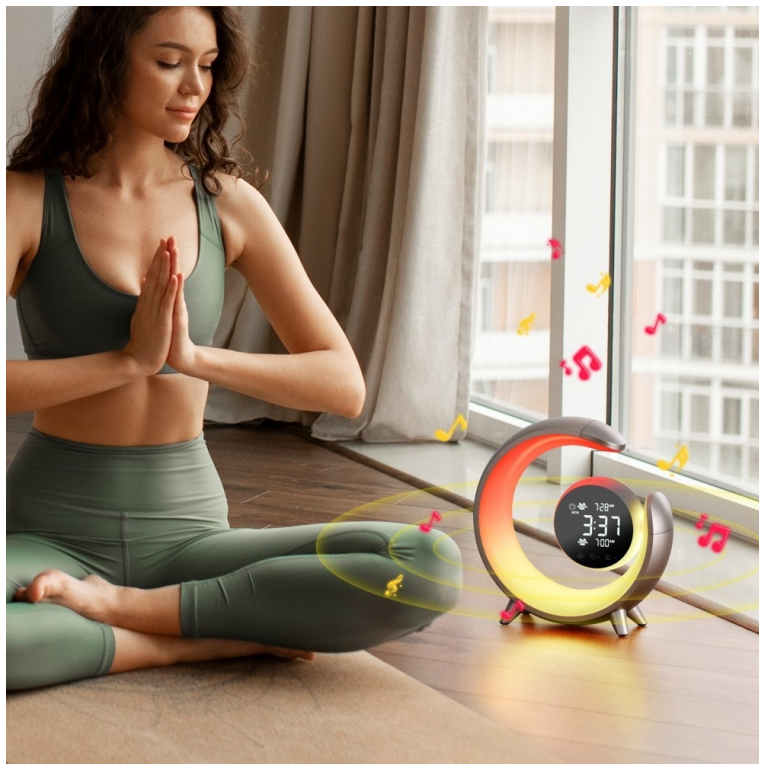

IMMAX LED PEACOCK RGB 20W ZLATÁ

Cena celkem:	899 Kč (bez DPH: 743 Kč)
Běžná cena:	989 Kč
Ušetříte:	90 Kč
Kód zboží:	LAMIMM1057
Part No.:	08981L
Záruka:	24 měs.
Stav:	Nové zboží

Popis

IMMAX LED PEACOCK RGB - stolní lampa s budíkem a RGB podsvícením

Notně originální stolní LED lampička IMMAX LED PEACOCK RGB, která kromě designu a osvětlení přináší také **duální budík** a RGB podsvícení. Je vhodná nejen do ložnice, ale také například do dětského pokojíčku. Umožňuje například přehrávání přírodních zvuků a ve spojení s **RGB podsvícením** navodí skutečně relaxační atmosféru.

Lampička **IMMAX LED PEACOCK RGB** produkuje teplý odstín světla s postupným stmíváním, které podpoří odpočinek a zklidnění. **Digitální displej** slouží k zobrazení hodin a nabízí možnost nastavení dvou různých časů buzení. Nechybí ani funkce Snooze a 3 režimy podsvícení.

IMMAX LED PEACOCK RGB 20 W

Netradiční LED stolní lampička s praktickým **digitálním displejem** a s efektním **RGB podsvícením**. Nabízí teplý odstín světla a plynulé stmívání. Tato lampička je ideální do dětských pokojíčků díky možnosti **přehrávání sedmi různých přírodních zvuků** k večernímu zklidnění. Samozřejmostí je poté automatické vypnutí v režimu 30/60/90 minut. LED displej disponuje dvoustupňovým nastavením jasu i možností úplného vypnutí. K dispozici je navíc i funkce **duálního budíku**, která nabízí dva různé časy probuzení, na pracovní týden a druhý na víkend. K dispozici je také **USB výstup pro nabíjení** mobilních telefonů.