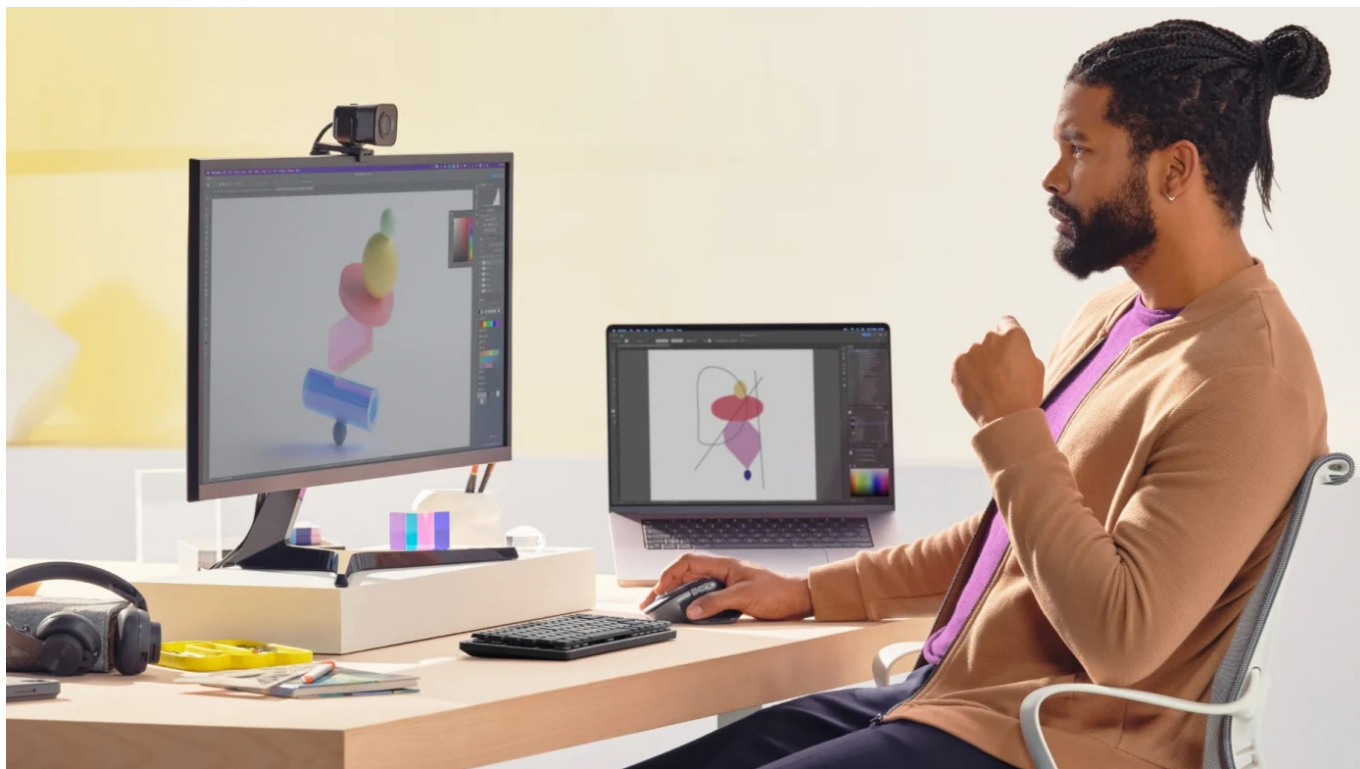

Bezdrátová myš Logitech MX Master 3S vám pomůže při práci s aplikacemi, internetem a dalšími PC činnostmi. Je navržena speciálně **pro zařízení Mac s operačním systémem Mac OS, případně iPadOS**. Jednoduše se integruje do ekosystému Apple a poskytne vám celou řadu funkcí pro efektivní ovládání. Model MX Master 3S disponuje **výkonným senzorem s rozlišením až 8000 DPI**.

Díky tomu zajišťuje přesný a plynulý pohyb, který potřebujete. Svým tvarem umožňuje myš Logitech **komfortní uchopení** a přináší tolik potřebnou ergonomii. **Funkce tichého klikání** je ideální pro práci v kanceláři či maximální koncentraci na daný úkol. **Elektromagnetické rolovací kolečko MagSpeed Smartshift** je mimořádně přesné a rychlé pro efektivní procházení řádků. Precizně odvedená konstrukce poskytuje **špičkovou hmatovou odezvu**. Díky **aplikaci Logi Options+** bezdrátovou myš Logitech MX Master 3S snadno přizpůsobíte rozmanitým aplikacím.

Logitech MX Master 3S

Optická bezdrátová myš **pro integraci do ekosystému Apple** je vybavená **sedmi tlačítky**, elektromagnetickým rolovacím kolečkem MagSpeed Smartshift a **horizontálním kolečkem** pro ovládání palcem. Disponuje vysoce přesným senzorem s rozlišením **200 až 8000 DPI**, které lze snadno nastavit v krocích po 50 DPI. Myš jednoduše připojíte prostřednictvím **Bluetooth** až ke třem zařízením současně, mezi kterými lze následně přepínat tlačítkem na spodní straně myši. Zároveň je také kompatibilní s bezdrátovým přijímačem Logi Bolt (není součástí balení). Software Logi Options+ umožňuje **přecházet mezi počítači** pomocí funkce Flow pouhým přesunutím kurzoru k okraji obrazovky. Napájení zajišťuje **vestavěná baterie** s kapacitou **500 mAh**, která při plném nabití udrží myš v chodu až 70 dní. Nabíjení je realizováno skrze přiložený USB-C kabel.