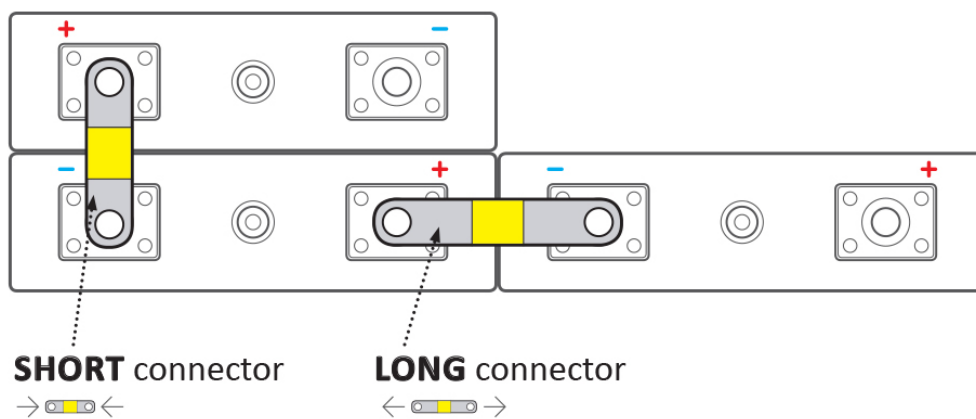

BATELX0076

Part No.:

EX-TC35/6

Záruka:

24 měs.

Stav:

Nové zboží

Popis**ELERIX EX-TC35/6**

Terminálový konektor **pro Lithiové články LiFePO4 značky ELERIX**. Konektor vhodný pro připojení baterie **ELERIX EX-L25**. Skládá se z více vrstev měděného materiálu.

Zkontrolujte rozměry článků a vaše požadavky na připojení. Viz rozdíl v používání dlouhých a krátkých konektorů:

Zatížitelnost koncového konektoru není lineární! Zatížitelnost klesá s rostoucím průřezem svorkového konektoru.

ZÁKLADNÍ SPECIFIKACE

Rozteč: 35 mm

Rozměry: 47 × 12 × 1 mm

Kompatibilita: ELERIX EX-L25

Materiál: měď