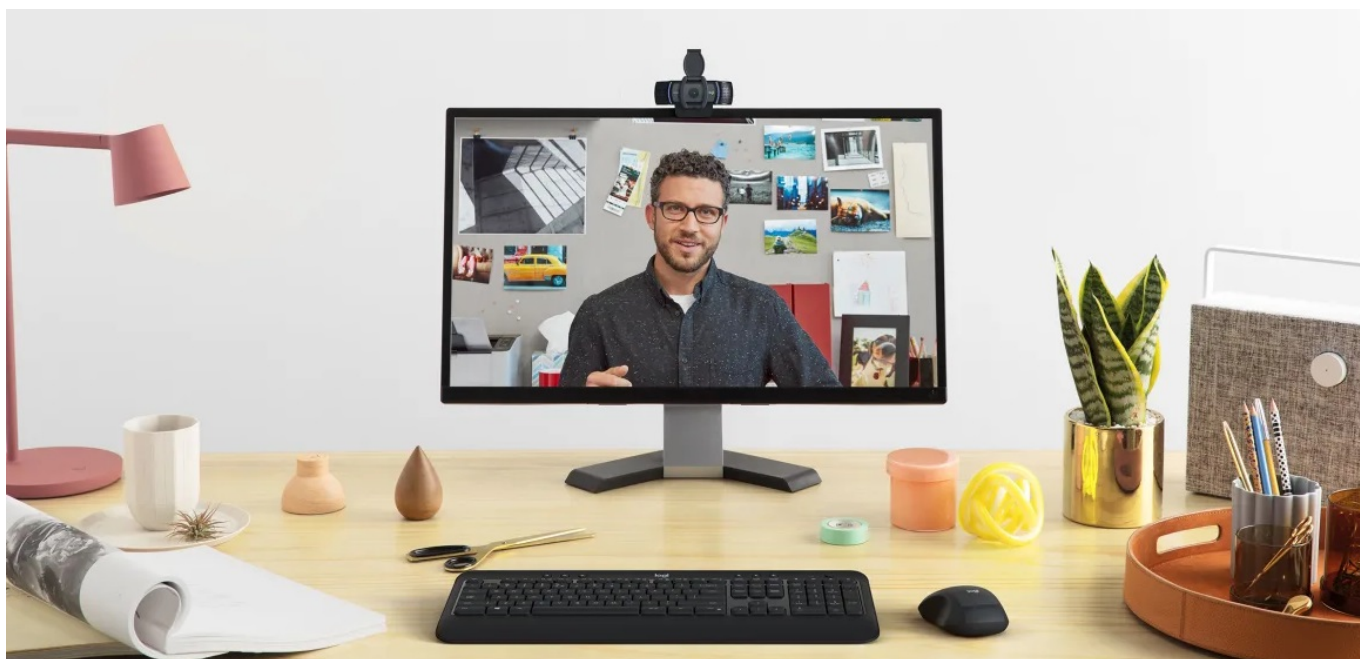

Popis

Kvalitní obraz pro veškerou on-line spolupráci s webkamerou Logitech C920e

Webkamera Logitech C920e zajistí ostrý obraz ve **Full HD rozlišení** a profesionální vzhled pro jakoukoli on-line schůzku s klienty, setkání s rodinou či přáteli nebo třeba webinarů a vzdělávací kurzy. **Fixní zorné pole 78°** zachytí jak uživatele, tak dostatečný prostor okolo něj. Díky tomu jsou záběry přirozenější a přehlednější.

Webová kamera **Logitech C920e** disponuje **dvojitými zabudovanými mikrofonů**, které spustíte jednoduše pomocí **aplikace Logi Tune Desktop**. Výkon mikrofonů je optimalizován s ohledem na vzdálenost, čímž je dosaženo čisté a jasné snímání zvuku. Model Logitech C920e nabízí **funkci autofocus** pro automatické ostření záběru a potlačení rozmazání. Samozřejmostí je **certifikací pro využívání široké palety komunikačních platforem**, mezi které patří například **Microsoft Teams, Zoom, Google Meet** a další.

Logitech C920e

Webkamera s **Full HD** rozlišením 1920 × 1080 bodů nabízí ostrý obraz a věrné barvy, zatímco zabudovaný **duální mikrofon** zajistí kvalitní zvukový přenos. Integrovaná funkce **autofocus** ve spolupráci s automatickou korekcí osvětlení **RightLight 2** zajistí, že váš obraz bude během videohovorů dokonale ostrý a jasný. Pro zachování maximálního soukromí je přítomna odnímatelná **bezpečnostní krytka**. Praktický flipový držák umožňuje snadné umístění kamery na monitor, rovný podklad, ale i **přípevnění na stativ** pomocí 1/4" závitu. Pro připojení k počítači pak slouží konektor **USB 2.0**.

Kamera C920e je certifikovaná pro Microsoft Teams, Zoom, Google Meet, a je kompatibilní s ostatními oblíbenými aplikacemi, jako jsou BlueJeans, GoTo Meeting, Pexip a RingCentral pro zajištění kompatibility a bezproblémové integrace na pracoviště.