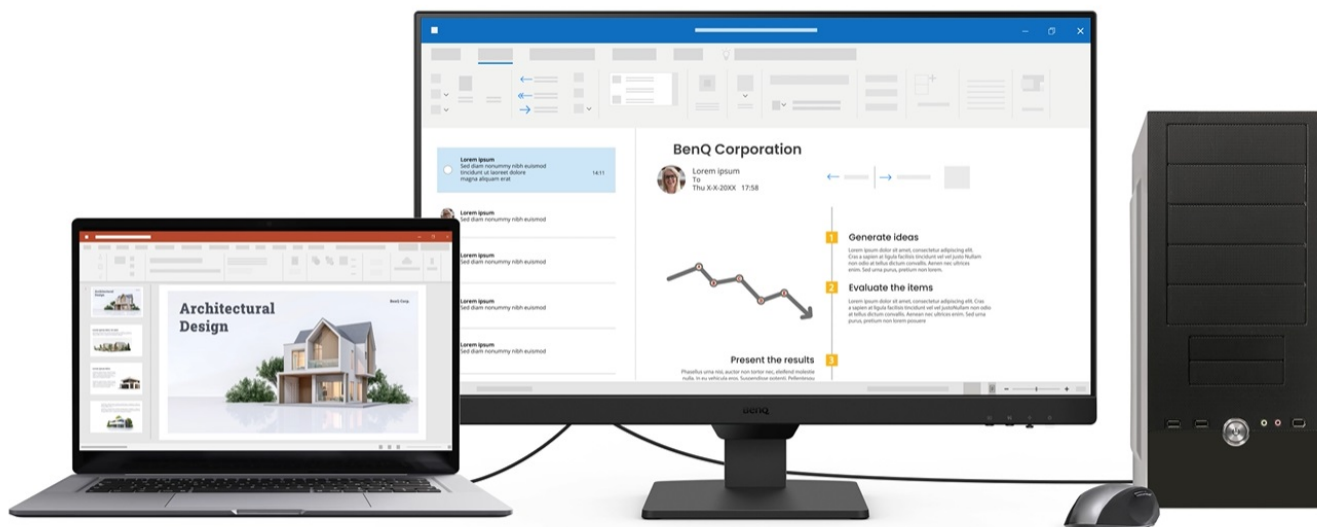

Monitor **BenQ BL2490** je ideálním pomocníkem na každé pracovní místo. Kancelářskou sestavu doplní o **Full HD displej s úhlopříčkou 23,8"**. Disponuje IPS panelem, který produkuje **široké pozorovací úhly** a obsah můžete sledovat pohodlně a bez zkreslení i při pohledu ze stran. **Full HD rozlišení** podporuje čistý a ostrý obraz, který je dobře čitelný a vhodný pro činnost s aplikacemi, surfování po internetu, čtení dokumentů i sledování multimédií.

Mezi hlavní přednosti patří přítomná konektivita, díky které **monitor BenQ BL2490** jednoduše připojíte k firemním zařízením. Rozhraní **HDMI** a **DisplayPort** jsou navržena pro moderní přístroje, mezi vstupními zdroji obrazu lze přepínat tak, abyste zvýšili efektivitu práce. **Ovládací tlačítka** jsou umístěna s ohledem na snadnou dostupnost a nastavení. Displej kromě komfortní plochy dále potěší **100Hz obnovovací frekvencí**, která umožní rychlé vykreslování obsahu.

BenQ BL2490

LED monitor s úhlopříčkou **23,8"** a Full HD rozlišením **1920 × 1080** bodů. Nabízí kontrastní poměr **1300 : 1**, jas **250 cd/m²** a dobu odezvy **5 ms**. Použitá technologie **IPS** nabízí pozorovací úhly 178° horizontálně i vertikálně. Monitor disponuje **VESA uchycením** a integrovanými **stereo reproduktory** s celkovým výkonem **4 W**. Monitor disponuje také speciálním režimem **Eye-Care**, který šetří vaše oči tím, že upravuje jas obrazovky, dle změny světla v prostředí.

Součástí balení je HDMI kabel.

ZÁKLADNÍ SPECIFIKACE

Typ panelu: IPS

Úhlopříčka: 23,8"

Poměr stran: 16 : 9

Rozlišení: 1920 × 1080 px

Kontrastní poměr: 1300 : 1

Doba odezvy: 5 ms