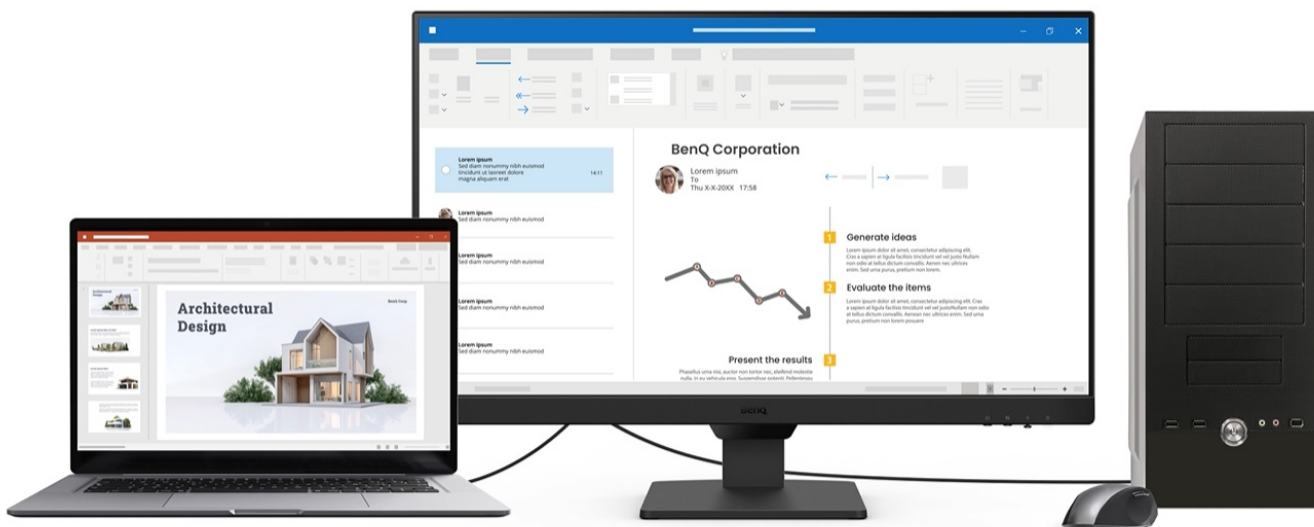

## BENQ BL2790 27"

Cena celkem:	<b>3 144 Kč</b> <b>(bez DPH: 2 599 Kč)</b>
Běžná cena:	<b>3 459 Kč</b>
Ušetříte:	<b>314 Kč</b>
Kód zboží:	MON304011
Part No.:	9H.LM6LB.QBE
Záruka:	24 měs.
Stav:	Nové zboží

### BenQ BL2790 - Full HD monitor s ochranou očí do kanceláře

**Monitor BenQ BL2790** je ideálním pomocníkem na každé pracovní místo. Kancelářskou sestavu doplní o **Full HD displej s úhlopříčkou 27"**. Disponuje IPS panelem, který produkuje **široké pozorovací úhly** a obsah můžete sledovat pohodlně a bez zkreslení i při pohledu ze stran. **Full HD rozlišení** podporuje čistý a ostrý obraz, který je dobře čitelný a vhodný pro činnost s aplikacemi, surfování po internetu, čtení dokumentů i sledování multimédií.

Mezi hlavní přednosti patří přítomná konektivita, díky které **monitor BenQ BL2790** jednoduše připojíte k firemním zařízením. Rozhraní **HDMI** a **DisplayPort** jsou navržena pro moderní přístroje, mezi vstupními zdroji obrazu lze přepínat tak, abyste zvýšili efektivitu práce. **Ovládací tlačítka** jsou umístěna s ohledem na snadnou dostupnost a nastavení. Displej kromě komfortní plochy dále potěší **100Hz obnovovací frekvencí**, která umožní rychlé vykreslování obsahu.

### **ZÁKLADNÍ SPECIFIKACE**

**Typ panelu:** IPS

**Úhlopříčka:** 27"

**Poměr stran:** 16 : 9

**Rozlišení:** 1920 × 1080 px

**Kontrastní poměr:** 1300 : 1

**Doba odezvy:** 5 ms

**Rozhraní:** 2× HDMI, 1× DisplayPort, 1× sluchátkový výstup