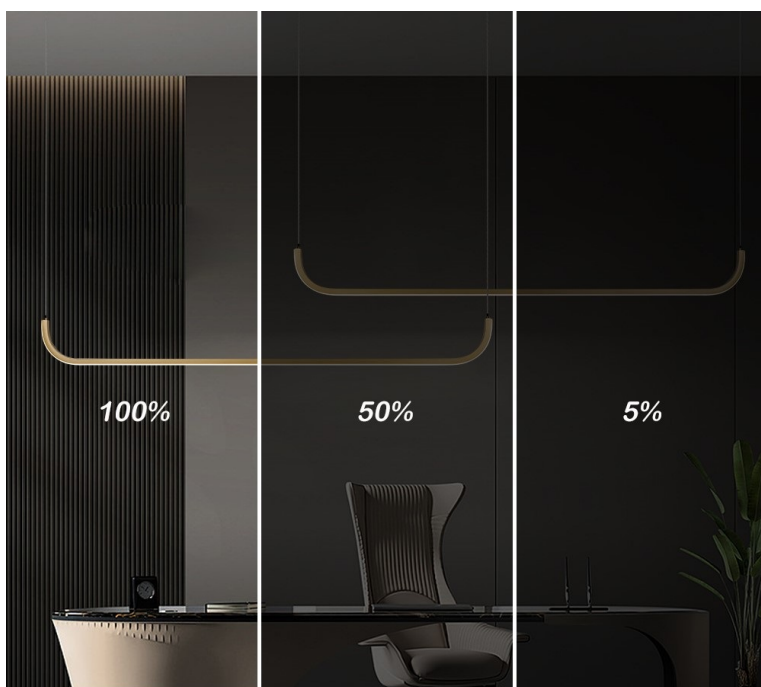

Podpora **chytré brány Immax NEO** vám umožní využít přednosti **Smart světla IMMAX NEO PATTINI** naplno. **Dálkový ovladač** umožní nastavení a kontrolu v domácnosti. Samozřejmostí je rovněž podpora **aplikace Immax NEO PRO** pro smartphony a tablety, díky které můžete měnit odstíny bílé barvy a intenzitu jasu. Smart světla **IMMAX NEO PATTINI** je kompatibilní se systémy iOS, Android, hlasovými asistenty Amazon Alexa, Apple Siri zkratky, Google Assistant či systémy Philips HUE, TUYA, Tahoma, Lidl, Ikea.