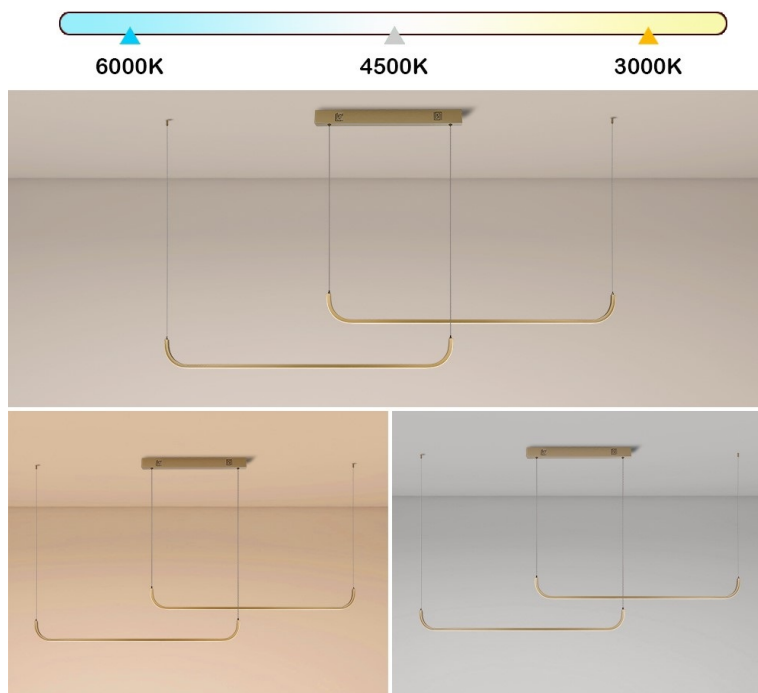

### IMMAX NEO PATTINI Smart dvojité zlaté

Stropní závěsné svítidlo pro chytrou domácnost, které dokonale osvětlí interiér a tenký design nezahlcuje prostor. Dvě tenká zaoblená 120 cm dlouhá ramena lze zavěsit variabilně a zvolit tak délku lustru **od 160 do 280 cm**. Hodí se jak do kuchyní a jídelen, tak i pracoven a kanceláří. Možnost **výběru odstínu bílé** barvy zútulní interiér. Osazeno je **integrováním LED modulem** a podporuje bezdrátový komunikační protokol **ZigBee 3.0**. To umožňuje ovládání celé sítě domácích světelných zdrojů skrze **dálkový ovladač** či aplikaci **IMMAX NEO PRO** v mobilním telefonu. Tato svítidla jsou vhodná do systému osvětlení **IMMAX NEO, Tuya** či **Philips HUE a dalších**. Samozřejmostí je kompatibilita s hlasovým ovládáním přes Amazon Alexa, Google Assistant nebo Apple Siri.

**Vstupní napětí:** AC 100–240 V

**Rozměry:** 1600–2800 × 55 mm

**Délka závěsu:** max. 1500 mm

**Barva:** zlatá

**Energetická třída (EEI):** G

**Kompatibilita:** iOS, Android, Amazon Alexa, Apple Siri zkratky, Google Assistant, Philips HUE, TUYA, Tahoma, Lidl, Ikea