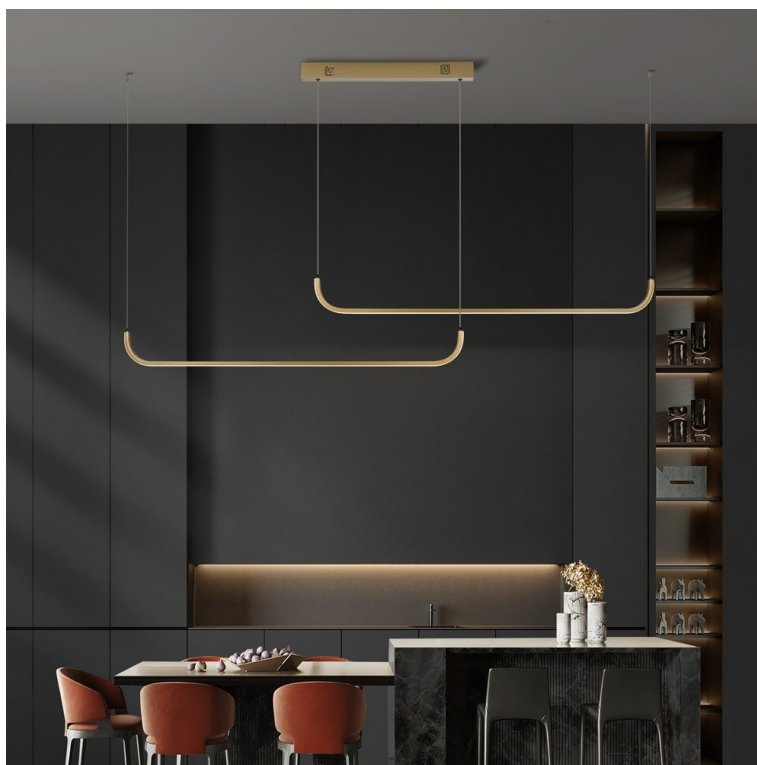

## IMMAX NEO PATTINI - Smart LED osvětlení pro milovníky elegance

**LED svítidlo IMMAX NEO PATTINI** pro zavěšení na strop, které je vhodné pro osvětlení kuchyně, osobní pracovny nebo kanceláře. Velmi decentní design se hodí do každého moderního interiéru. Nabízí praktické smart funkce, které vám zpříjemní každodenní pracovní i soukromý život. **Bílé světlo** lze nastavit v **rozmezí barevné teploty 3000-6000 K**, díky čemuž je vhodné pro každodenní činnosti, aktivizaci lidského organismu a udržení pozornosti během dne.