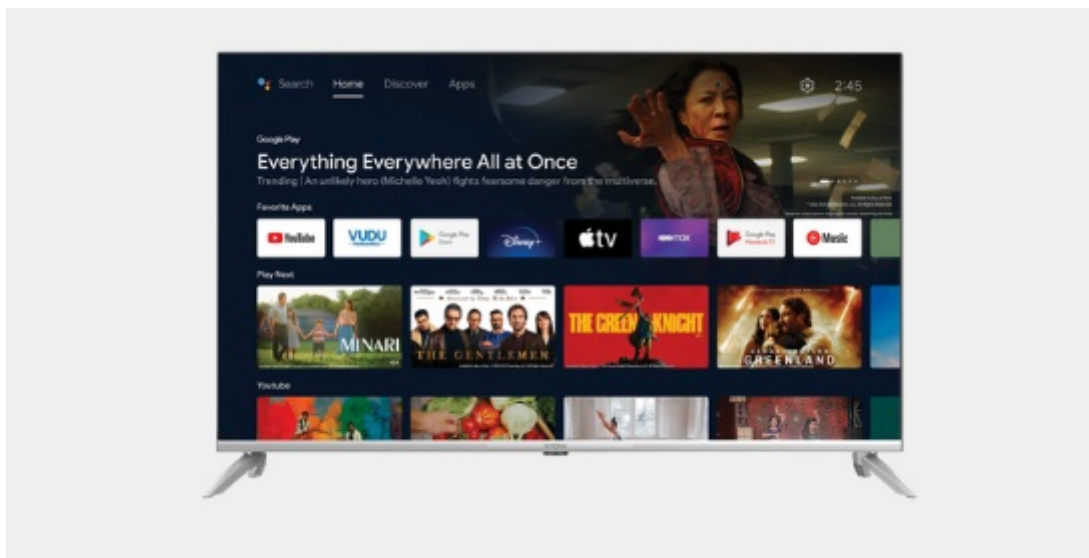

Chytrý LED televizor Strong SRT43UD6593 pro pestrou multimediální zábavu i filmový odpočinek. Nabízí ultra jemné rozlišení obrazu ve 4K a vysoký dynamický rozsah **HDR**, díky čemuž zajišťuje realistickou reprodukci obrazu i barev. Pro příjem signálu slouží integrovaný **tuner DVB-T2/S2/C** s podporou dekódování H.265/ HEVC.

Pokud dáváte přednost moderním platformám a funkcím, jistě oceníte přítomnost operačního systému Android a možnost **bezdrátového připojení k internetu pomocí Wi-Fi**. Díky tomu můžete přehrávat multimediální obsah na **YouTube** a dalších službách s filmovým nebo hudebním obsahem. Výbava obsahuje také **dvojici portů USB** pro přehrávání obsahu z externích úložišť. Samozřejmostí jsou silné **reproduktory**, které zajistí potřebné ozvučení.

Strong SRT43UD6593

Smart LED televizor nabízí úhlopříčku **43"** a **4K Ultra HD** rozlišení 3840 × 2160 obrazových bodů. Pro příjem televizního vysílání je připraven **DVB-T2/S2/C** tuner s podporou dekódování **H.265/ HEVC**. Připojení k internetu lze realizovat jak drátově pomocí **RJ-45** portu, tak bezdrátově skrze technologii **Wi-Fi**. Pro přehrávání multimédií je možné využít **dva USB porty** a o zvuk se starají integrované reproduktory s celkovým výkonem **20 W**. K dispozici je také hotelový mód, který neumožňuje změnu nastavení bez přístupového kódu. Mezi další přednosti patří podpora **HDR10**, **Google Assistant** a **Image Quality Ratio 1000**. Jako operační systém byl zvolen **Android 11**.

Barva: černá-stříbrná