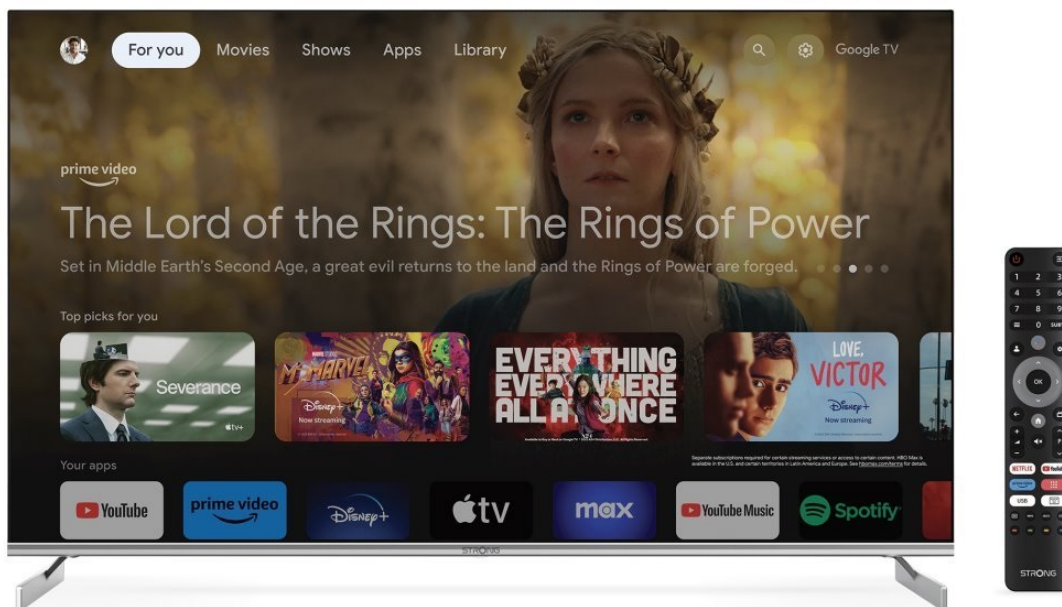

STRONG SRT50UF8733 49,5"Cena celkem: **8 890 Kč****(bez DPH: 7 347 Kč)**Běžná cena: **9 779 Kč**Ušetříte: **889 Kč**

Kód zboží: TELS RG1057

Part No.: SRT50UF8733

Záruka: 24 měs.

Stav: Nové zboží

Popis**Smart TV Strong - festival zábavy ve 4K kvalitě**

Chytrý QLED televizor Strong SRT50UF8733 přináší multimediální zábavu v moderním designu. **Obrazovka s úhlopříčkou 49,5"** vám poskytne obří plochu pro sledování filmů, videí, fotografií nebo her. Nabízí **ultra jemné rozlišení 4K**, díky čemuž dokáže zachytit obraz jasně, ostře a do těch nejmenších detailů. **Technologie HDR** pro vylepšený kontrast nebo barevný objem pak jen podpoří realistické vzezření. Samozřejmostí je také plnohodnotné ozvučení, které zajistí **integrované reproduktory s celkovým výkonem 20 W** a technologií **Dolby Atmos**.

Smart TV Strong SRT50UF8733 vás jednoduše přenese nejen do světa televizního vysílání, ale multimediální zábavy obecně. Díky **připojení k internetu pomocí Wi-Fi** máte přístup k chytrým aplikacím a streamovacím platformám jako **YouTube, Netflix** a další. Součástí balení je i dálkový ovladač, který nabízí tlačítka pro okamžitý přístup k tomuto obsahu.

Strong SRT50UF8733

Smart LED televizor nabízí úhlopříčku **49,5"** a **4K Ultra HD** rozlišení 3840 × 2160 obrazových bodů. Pro příjem televizního vysílání je připraven **DVB-T2/S2/C** tuner s podporou dekódování **H.265/ HEVC**. Připojení k internetu lze realizovat jak drátově pomocí **RJ-45** portu, tak bezdrátově skrze technologii **Wi-Fi**. Pro přehrávání multimédií je možné využít **dva USB porty** a o zvuk se starají integrované reproduktory s celkovým výkonem **20 W**. Mezi další přednosti patří podpora **HDR10**, **Google Assistant** a **Image Quality Ratio 1400**. Jako operační systém byl zvolen **Android 11**.