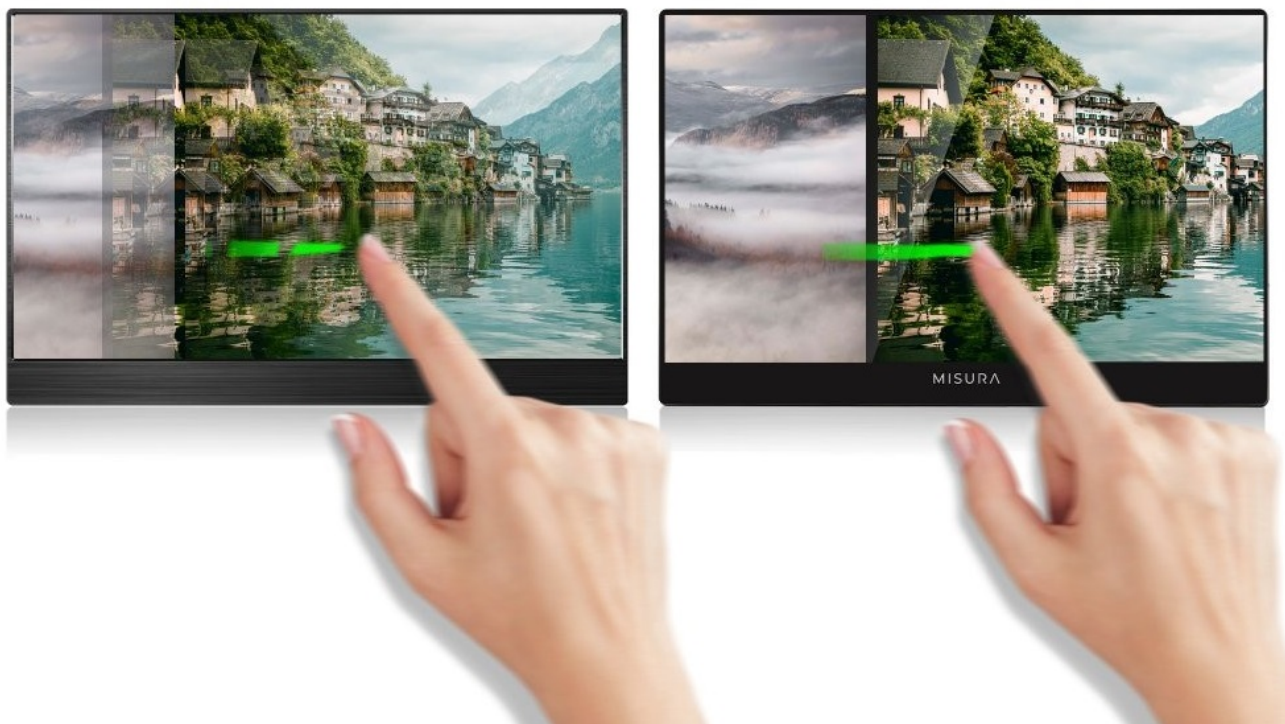

### MISURA M16TB - cestovní dotykový monitor s integrovanou baterií

**Přenosný dotykový monitor MISURA M16TB**, který představuje ideální řešení pro rozšíření pracovní plochy na cestách. Zvládne **až 4 hodiny provozu na baterii** bez nutnosti napájení. Disponuje velkou 16palcovou obrazovkou, která produkuje ostrý obraz ve **Full HD kvalitě** a pestré barvy díky **HDR**. Dotykové ovládání je **kompatibilní se operačními systémy Windows, Linux i Apple iOS** a umožní rychlou a intuitivní obsluhu. **Monitor MISURA M16TB** se vyznačuje kompaktním provedením, které dosahuje **váhy pod 1 kg**.

Díky tomu se snadno přenáší v rámci cest a je vhodnou alternativou k notebookům. Ve výbavě nechybí **reproduktory** pro ozvučení multimediálního obsahu nebo **technologie Low Blue Mode** pro ochranu očí před škodlivým modrým světlem. Pro připojení k notebooku vám postačí jediný **kabel USB-C**, který zajistí přenos obrazu i napájení. Konektivita je možná také skrze mini HDMI a napájení přes konektor USB-A.

Díky tomu lze **monitor MISURA M16TB** využít také ve spojení s kompatibilními mobilními telefony nebo herními konzolami. **Dotyková obrazovka** efektivně **snižuje odraz světla** a podporuje komfortní čitelnost. Moderní **technologie tepelné laminace G+G** dále podporuje pohodlné a svižné ovládání pomocí dotyku a současně zamezuje vniknutí prachu nebo vodních par. Díky tomu je obrazovka čistá i po dlouhé době provozu.