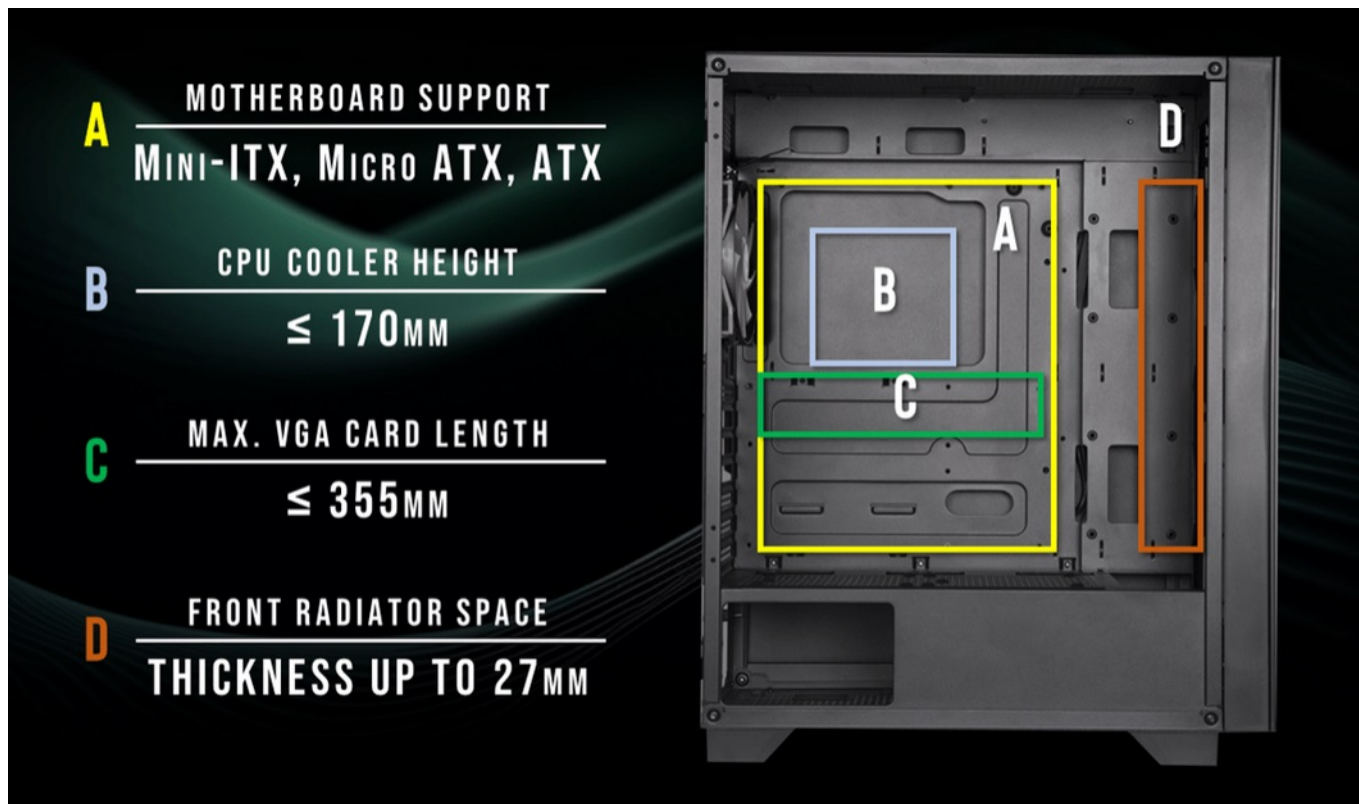

### BitFenix Flow - malá, ale prostorná herní skříň

Počítačová skříň **BitFenix Flow** vám poslouží pro stavbu prostorově úsporného PC systému. Díky **formátu skříňe Middle Tower** nezabere příliš mnoho místa a současně poskytne dostatek prostoru pro uložení všech komponent. Konstrukce se vyznačuje **průhlednou bočnicí s poloprůhledným perforovaným čelem**, což zajišťuje stylový vzhled a také vylepšené chlazení.

### BitFenix Flow

Kvalitní počítačová skříň formátu **Middle Tower** nabízí **čtyři 2,5" a dvě 3,5"** pozice pro SSD a pevné disky. Skříň je vybavena **průhlednou bočnicí a poloprůhledným čelem s perforací** pro optimální proudění vzduchu. Předinstalovány jsou **čtyři 120mm ventilátory** s FRGB podsvícením. Na horním panelu se nachází **dva porty USB 3.0**, jeden port USB 2.0, sluchátkový výstup a audio vstup pro mikrofon. Ve skříni je dostatek prostoru pro chladič CPU do výšky až 170 mm a grafickou kartu o délce až 355 mm. Důmyslné řešení umožňuje pohodlné umístění **až 360 mm dlouhého výměníku** vodního chlazení na přední straně. Potěší také přítomnost **prachových filtrů**. Skříň je dodávána **bez zdroje**.

### ZÁKLADNÍ SPECIFIKACE

**Provedení skříně:** Middle Tower

**Interní pozice:** 4 × 2,5", 1 × 3,5"/ 1 × 2,5", 1 × 3,5"

**Kompatibilita základní desky:** ATX, Micro ATX, Mini-ITX

**Zdroj:** bez zdroje

**Konektory na horním panelu:** 2 × USB 3.0, 1 × USB 2.0, 1 × výstup pro sluchátka, 1 × vstup mikrofonu

**Rozměry:** 460 × 438 × 210 mm

**Barva:** bílá