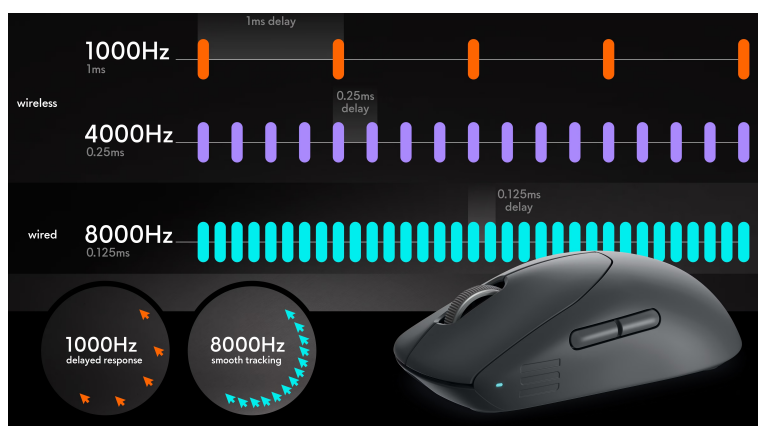

MOUD00620

Part No.:

545-BBFP

Záruka:

24 měs.

Stav:

Nové zboží

Popis**Herní myš Dell Alienware Pro - navržena tak, aby se vyhrávalo**

Herní myš Dell Alienware Pro s bezdrátovou konektivitou pro ničím neomezující gaming. Díky svému výkonu je ideální **pro náročné on-line zápasy, e-sport** a další pokročilé aktivity. Pyšní se výkonným optickým senzorem, který dosahuje **rozlišení až 26 000 DPI**. S mimořádnou citlivostí tak dokáže zaregistrovat jakýkoli pohyb a adekvátně reagovat na rozmanité herní situace.

Excelentní bezdrátová odezva zlepší vaše reakce a poskytne vám výhodu nad soupeři. **Myš Dell Alienware Pro** vás potěší ultralehkým designem. Dosahuje hmotnosti pouhých 60 g a patří mezi nejlehčí modely. Svým tvarem a velikostí dokonale padne do ruky. **Komfortní uchopení** zajistí přesnou kontrolu a dokonale zvolenou citlivost.

ZÁKLADNÍ SPECIFIKACE

Typ myši: optická
Počet tlačítek: 6
Rozlišení: až 26 000 DPI
Rozhraní: 2,4 GHz (USB-C adaptér)
Napájení: integrovaná dobíjecí baterie
Rozměry: 124,5 × 63,5 × 40,6 mm
Hmotnost: 60 g
Barva: černá (Dark Side of the Moon)