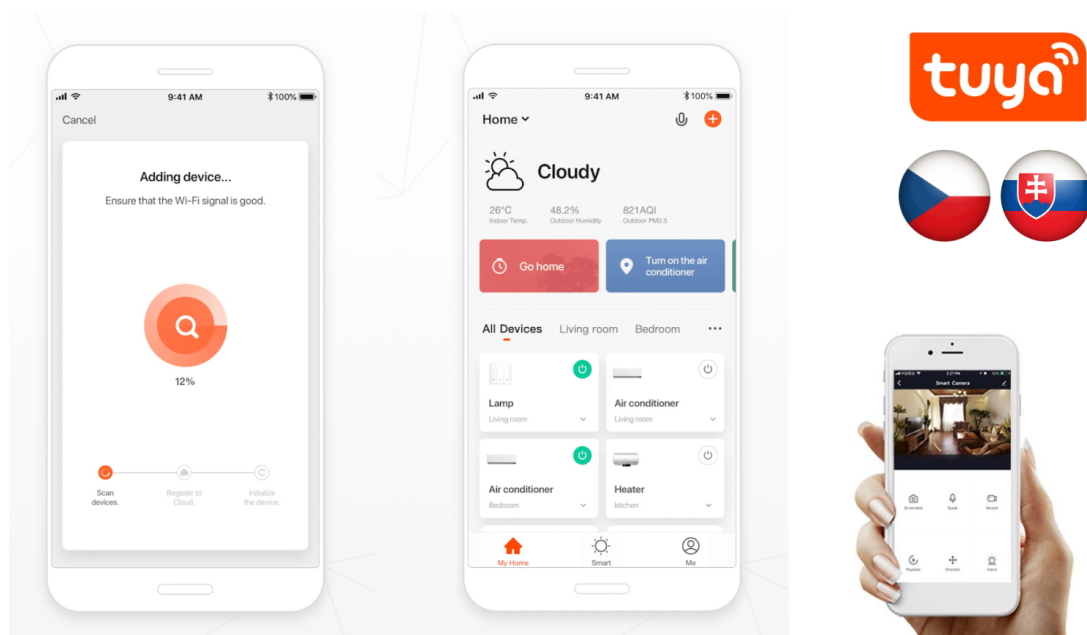

IMMAX NEO LITE SMART VNITŘNÍ ZÁSUVKA V3 TYP E 3KS

Cena celkem:	1 062 Kč (bez DPH: 878 Kč)
Běžná cena:	1 168 Kč
Ušetříte:	106 Kč
Kód zboží:	DAZIMM1046
Part No.:	07786C
Záruka:	24 měs.
Stav:	Nové zboží

Popis

IMMAX NEO LITE SMART vnitřní zásuvka v3 typ E 3 ks

Chytrá Wi-Fi zásuvka je navržena k **ovládání elektrických spotřebičů** odkudkoliv přes internet. Můžete tak automatizovat zapínání spotřebičů či sledovat **spotřebu energie**. Zásuvku lze ovládat skrze bezplatnou aplikaci **IMMAX NEO PRO**, která je kompatibilní se systémy **TUYA** a LIDL a podporuje hlasové ovládání pomocí Google Assistant, Amazon Alexa a Apple Siri.

Balení obsahuje 3 chytré zásuvky.

ZÁKLADNÍ SPECIFIKACE

Počet zástrček: 1

Frekvenční rozsah: 2400-2483,5 MHz

Napájecí napětí: 230 V / 16 A

Max. výkon: 3680 W

Hlasová podpora: Google Assistant, Amazon Alexa, Apple Siri

Rozměry: 75 x 55 x 55 mm

Barva: bílá