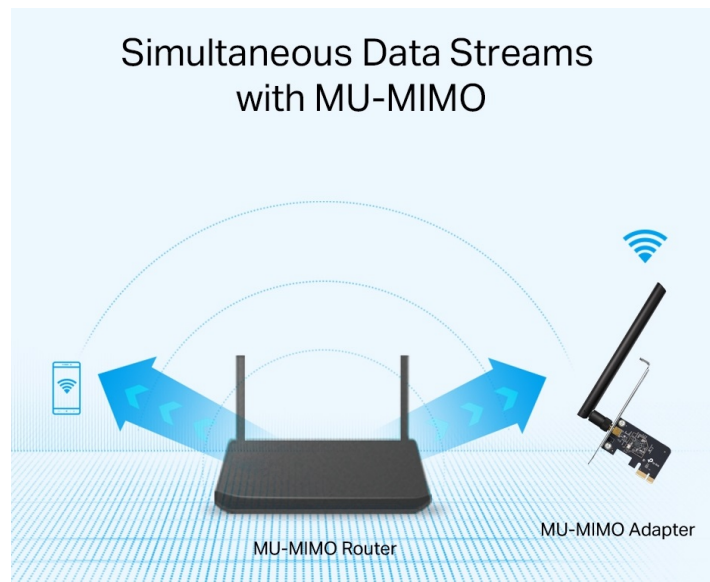

**Bezdrátový Wi-Fi adaptér TP-Link Archer T2E** pro stolní počítač, který je navržen pro komplexní práci i zábavu v on-line světě. Nabízí **dvě samostatná pásma** pro stabilní a ničím nerušený příjem signálu. Uplatní se rovněž jako **Wi-Fi hotspot**, abyste připojení mohli sdílet s jinými WiFi zařízeními.

Díky **technologii MU-MIMO** adaptér TP-Link Archer T2E umožňuje bezproblémový datový souběh a lepší efektivitu sítě. Anténa se vyznačuje širším dosahem a s přehledem zajistí **silný signál pro plynulé 4K streamování a gaming**. Samozřejmostí je podpora moderních protokolů pro zabezpečení a ochranu před kyberhrozbami.