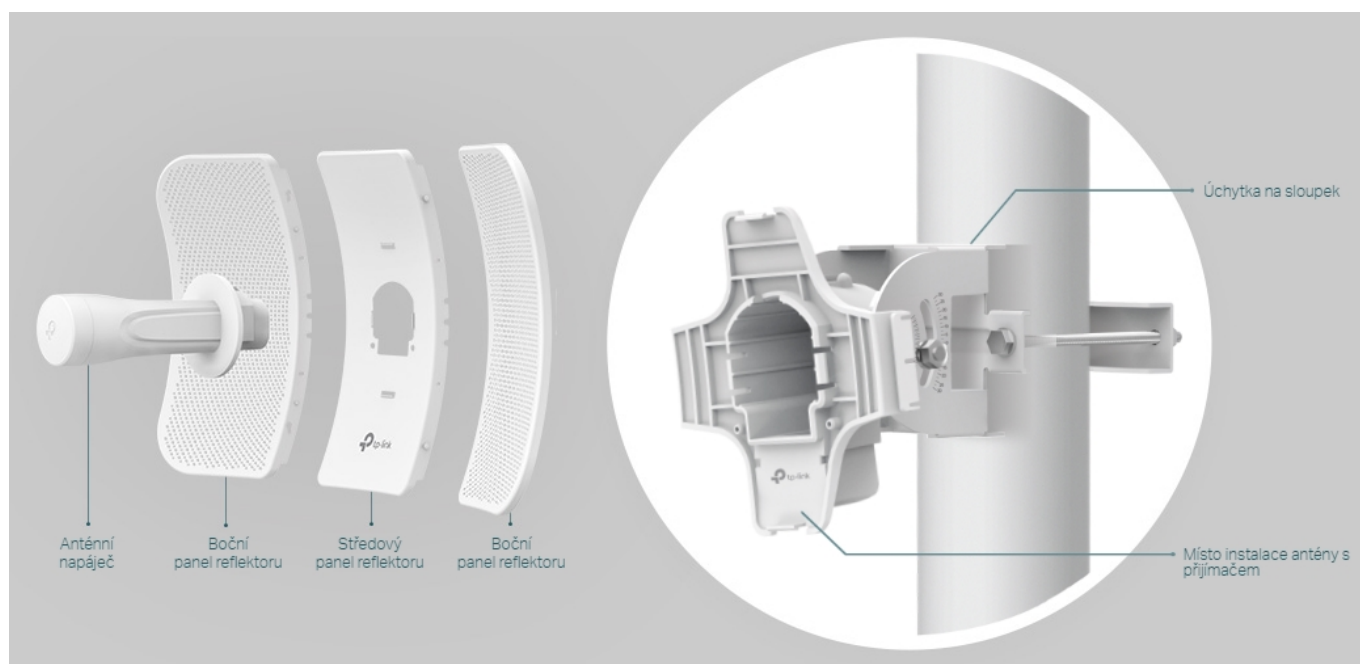

TP-LINK CPE605

Cena celkem:	1 439 Kč
	(bez DPH: 1 189 Kč)
Běžná cena:	1 583 Kč
Ušetříte:	144 Kč
Kód zboží:	NARTPL1155
Part No.:	CPE605
Záruka:	24 měs.
Stav:	Nové zboží

Popis

TP-Link CPE605

Směrová anténa na profesionální úrovni se ziskem 23 dBi určená pro bezdrátový přenos dat na velké vzdálenosti

Díky směrové anténě Cassegrain s vysokým ziskem 23 dBi a speciálnímu kovovému reflektoru umožňuje model CPE605 dosáhnout vynikajícího směrového zaměření paprsku, vylepšené latence a odolnosti vůči rušení. Profesionální výkon a uživatelsky příjemné provedení – venkovní anténa CPE605 s rychlostí přenosu 150 Mb/s v pásmu 5 GHz a ziskem 23 dBi je ideální volbou a cenově výhodným řešením pro potřeby venkovních bezdrátových sítí. Odolné krytí **IP65** zajišťuje spolu s 15kV ESD a 6kV ochranou před bleskem vhodnost do každého počasí. Podpora pasivního PoE napájení umožňuje flexibilní nasazení a pohodlnou instalaci.

Stabilní konstrukce a flexibilní instalace

- Díky částem, které do sebe vzájemně zaklapnou, je montáž snadná a pohodlná
- Sady pro montáž na sloupek a volnost pohybu ve všech třech osách umožňují flexibilní instalaci
- Odolná konstrukce zajišťuje stabilitu i ve větrném prostředí

Pharos Control - Systém centralizované správy sítě

Anténa CPE605 se dodává se softwarem Pharos Control pro centralizovanou správu sítě, který uživatelům pomáhá snadno řídit všechna zařízení v síti z jediného počítače. Mezi jeho funkce patří rozpoznávání zařízení, monitorování jejich stavu, aktualizace firmwaru a údržba sítě. Intuitivní prostředí ve webovém prohlížeči - PharOS - je alternativním způsobem, jak síť spravovat, a profesionálům umožňuje přístup k detailnějším nastavením.