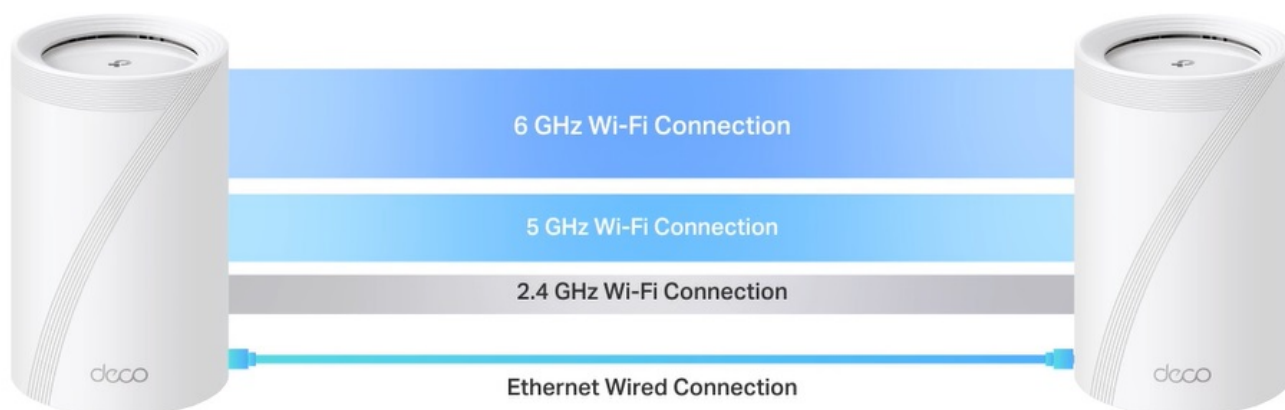

### TP-Link Deco BE65 - ať je Wi-Fi síť všude

**Access point TP-Link Deco BE65** v provedení tzv. Mesh systému umožní **celoplošné pokrytí domácnosti Wi-Fi signálem**. Představuje zcela nové možnosti bezdrátové sítě, která staví na špičkové výkonu, propustnosti, ochraně proti rušení a v neposlední řadě také na vyšší efektivitě datových přenosů.

Podporuje **3pásmovou Wi-Fi** a **nejnovější standard Wi-Fi 7**, který vám zprostředkuje možnosti sítě naplno, respektive plnou rychlostí. Bezprecedentní tempo vám umožní využívat multigigabitové připojení v celé domácnosti. **Čtveřice portů 2,5 Gb/s portů** se postará o výrazně svižnější domácí internet, ať už používáte desktop, notebook nebo třeba chytrou 4K televizi. Port **USB 3.0** se uplatní při budoucím rozšíření domácí sítě.

### TP-Link Deco BE65 2 ks

Deco BE65 využívá systém více jednotek k dosažení bezproblémového celoplošného Wi-Fi pokrytí - **eliminuje slabé oblasti signálu** jednou provždy! Pro pokrytí menších oblastí může jednotka fungovat i samostatně. Díky pokročilé technologii **Deco Mesh** spolupracují jednotky na vytvoření jednotné sítě s jediným názvem sítě.

Systém jednotek Deco BE65 poskytuje rychlé a stabilní spojení rychlostí **až 9214 Mb/s** s podporou standardu **802.11be (Wi-Fi 7)** a je tak ideální pro pokrytí celé domácnosti bezdrátovým signálem (součástí balení jsou 2 jednotky). Mezi další výhody patří také **kompatibilita s hlasovým ovládáním Amazon Alexa a systémem Google Home**.