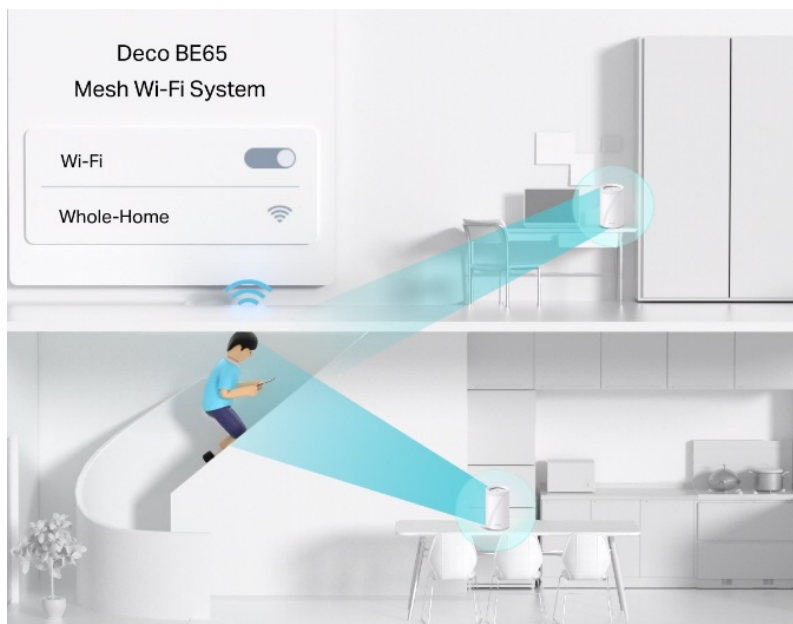

### TP-Link Deco BE65 - ať je Wi-Fi síť všude

**Access point TP-Link Deco BE65** v provedení tzv. Mesh systému umožní **celoplošné pokrytí domácnosti Wi-Fi signálem**. Představuje zcela nové možnosti bezdrátové sítě, která staví na špičkové výkonu, propustnosti, ochraně proti rušení a v neposlední řadě také na vyšší efektivitě datových přenosů.

### Nekompromisní připojení v každé situaci

**Technologie Wi-Fi 7 MLO** razantně zvyšuje rychlost datových přenosů u bezdrátového i kabelového připojení. Díky tomu se můžete těšit ze silnější a flexibilní konektivity na svých zařízeních. Pro větší míru zabezpečení lze v rámci **Access pointu TP-Link Deco BE65** vytvořit soukromou IoT síť přímo pro vaši domácnost. Samostatné Mesh jednotky umožňují přepínání mezi zařízeními, takže se můžete volně pohybovat po místnosti a při tom nerušeně sledovat streamovaný obsah. Nastavení a správu přístroje **TP-Link Deco BE65** máte pod kontrolou pomocí uživatelsky přívětivé **aplikace TP-Link Deco**.