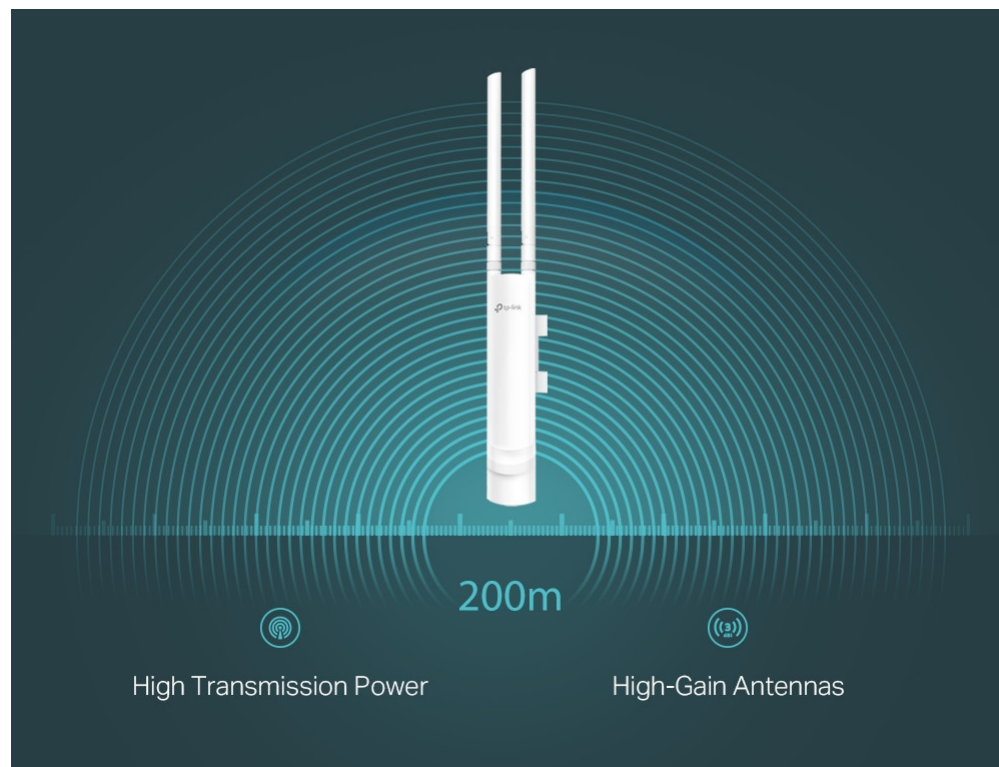

TP-LINK EAP113-OUTDOOR

Cena celkem:

1 159 Kč
(bez DPH: 958 Kč)

Běžná cena:

1 275 Kč

Ušetříte:

116 Kč

Kód zboží:

NARTPL1161

Part No.:

EAP113-Outdoor

Záruka:

24 měs.

Stav:

Nové zboží

Popis

TP-Link EAP113-Outdoor

Bezdrátový venkovní access point určený pro montáž na stožár nebo na zeď. Nabízí rychlost přenosu až **300 Mbit/s** a podporu technologie **2x2 MIMO**. V důsledku vysokého přenosového výkonu a **dvou odnímatelných všesměrových antén** s vysokým ziskem je zajištěno stabilní bezdrátové pokrytí s dosahem **přes 200 metrů** i v náročných venkovních podmínkách. Více metod ověřování (**Captive portál, SMS, voucher atd.**) poskytují pohodlnou metodu ověřování hostů. Pro snadnou venkovní instalaci bez síťových adaptérů a kabelů podporuje **PoE napájení**.

Balení **neobsahuje** PoE injektor.

- **Ideální pro venkovní prostředí** - IP65 kryt odolný povětrnostním vlivům pro venkovní Wi-Fi aplikace.
- **Rychlá Wi-Fi** - Rychlost až 300 Mb/s v pásmu 2,4 Ghz s technologií 2x2 MIMO.
- **Integrace do platformy Omada SDN** - Centralizovaná cloudová správa a inteligentní monitorování.
- **Centralizovaná správa** - Cloudový přístup a aplikace Omada pro pohodlnou a snadnou správu.