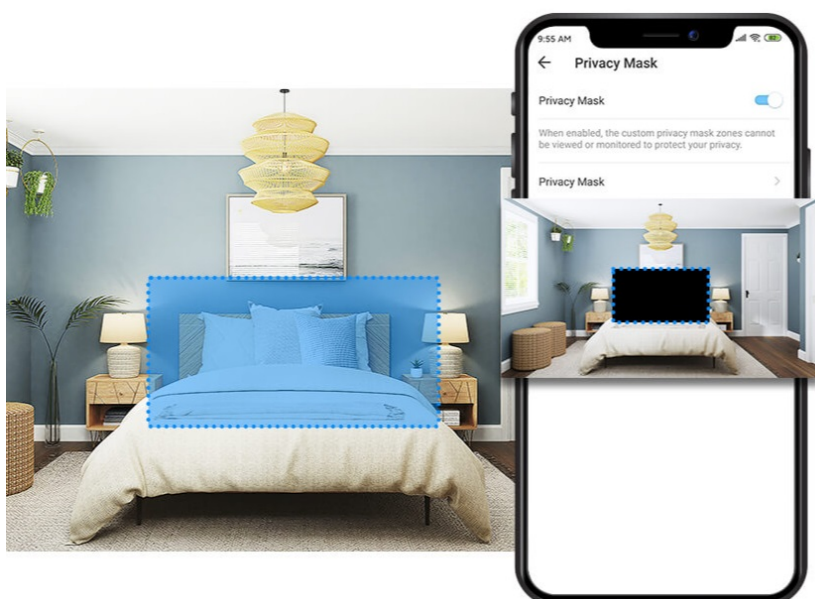

**Popis****TP-Link Tapo C211 - bezpečí snadno a chytře**

**Wi-Fi kamera TP-Link Tapo C211** pro zajištění bezpečí v domácnosti. Podporuje snímání obrazu ve vysokém rozlišení, takže důležité okamžiky u vás doma zachytí čistě a také s jemnými detaily. Je vhodná do interiérů, kde se pohybují a bydlí děti - jakéhokoli věku. **Kamera TP-Link Tapo C211** umožňuje detekovat dětský pláč a ve spojení s **funkcí nočního vidění** vás upozorní ve dne i v noci.

o dítě.

Péče o vaše dítě je tak o něco jednodušší. Samozřejmostí je **funkce detekce osob a pohybu**. Na smartphone obdržíte upozornění v případě zachycení jakékoli pohybové aktivity. Díky možnosti **nastavit vlastní oblasti detekce** budete vědět, pokud se dítě probudí, opustí pokojíček a bez dohledu se vydá ke schodům. V případě rozpoznání pohybu **kamera TP-Link Tapo C211** umožňuje také kontinuální sledování ohybu.

Díky **zabudovanému reproduktoru a mikrofonu** umožňuje obousměrný přenos zvuku ke komunikaci s rodinou, přáteli nebo třeba domácími mazlíčky. Jestliže si chcete dávat pozor na své soukromí, nechybí funkce pro nastavení vlastní blokované zóny v určitých místech a místnostech.

360° horizontal view tapo 114° vertical view,

Kamera disponuje obousměrnou hlasovou komunikací a díky **aplikaci Tapo** lze sledovat dění v domácnosti **24 hodin denně 7 dní v týdnu** odkudkoli skrze váš smartphone. Dále **podporuje** hlasové asistenty **Amazon Alexa a Google Assistant**. Kamera automaticky odesílá **upozornění při detekci pohybu, dětského pláče nebo rozpoznání lidské postavy**. Pro ukládání záznamů disponuje **microSD slotem** pro kartu o kapacitě až 512 GB.