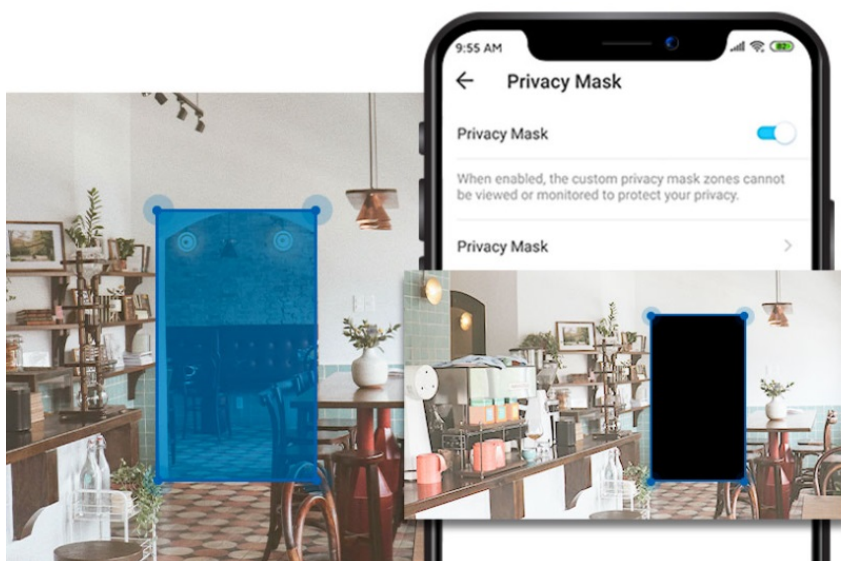

Wi-Fi kamera TP-Link Tapo C212 pro zajištění bezpečí v domácnosti. Podporuje snímání obrazu ve vysokém rozlišení, takže důležité okamžiky u vás doma zachytí čistě a také s jemnými detaily. Je vhodná do interiérů **pro detekci osob a pohybu**. Díky nastavení zónám aktivit máte přehled o tom, kdo a kde se vyskytuje. V případě zachycení pohybové aktivity kamera **TP-Link Tapo C212** aktivuje sledování do té doby, dokud je objekt v záběru.

Připojení je realizováno skrze **ethernetový port** a bezdrátově pomocí **sítě Wi-Fi**. Pořízené záznamy nebo vytvořené klipy můžete sdílet pomocí zařízení Tapo s rodinou i přáteli. Samozřejmostí je **podpora nočního vidění**, které zachytí jasné záběry i při slabém osvětlení na vzdálenost až 10 metrů.

Kamera TP-Link Tapo C212 disponuje **integrovaným reproduktorem a mikrofonom** pro obousměrnou komunikaci a případné odstrašení nezanedbaného návštěvníka. Jestliže si chcete dávat pozor na své soukromí, nechybí funkce pro nastavení vlastní blokované zóny v určitých místech a místnostech.