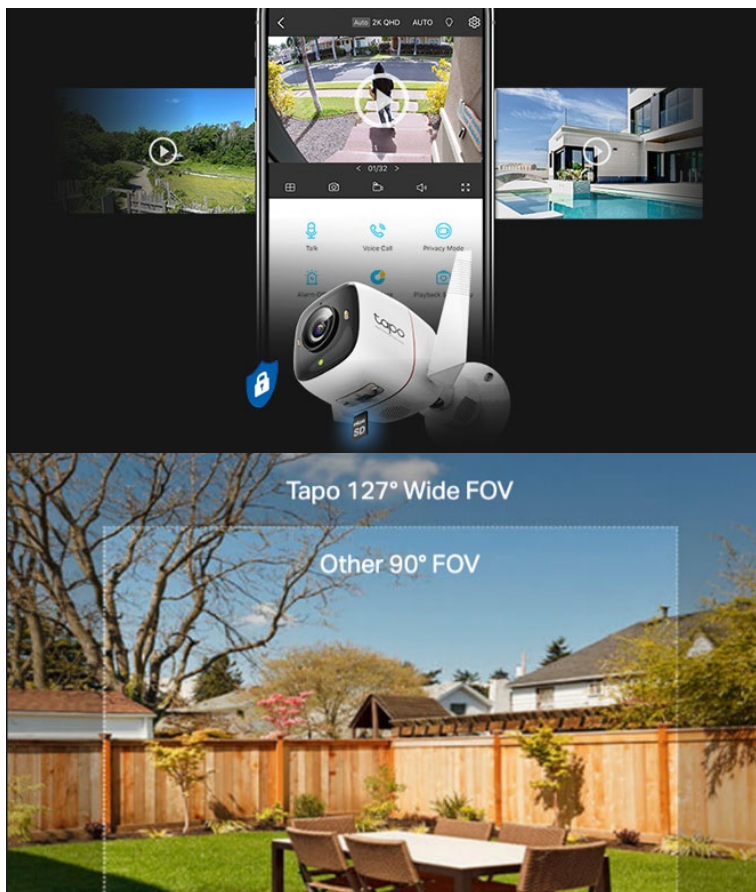

### Kamera TP-Link Tapo C325WB - pro čistý obraz ve dne i v noci

**Bezpečnostní kamera TP-Link Tapo C325WB** pro ochranu majetku a osob. Podporuje ostré a detailní **záznamy ve vysoké kvalitě 2K Quad HD** a pokročilou **technologii nočního vidění**, díky čemuž je záznam jasně čitelný i za slabého osvětlení. Tento model využívá technologii **ColorPro**, která ve spojení se **4Mpx rozlišením** dosahuje perfektních záznamů a barev i za špatných světelných podmínek.

**Kamera TP-Link Tapo C325WB** umožňuje rozšířené zobrazení a lepší detekci nestandardních událostí. Je ideální pro zachycení vzdálenějších rohů a míst, která by za běžných okolností zůstala bez dohledu. **Pokročilé algoritmy efektivně potlačují falešné alarmy** například v důsledku poletujícího listí, ptáků nebo hmyzu.

**Zabudovaná siréna** se světelným alarmem je ideální kombinace pro vyplašení nezanedbaného návštěvníka. Navíc disponuje integrovaným **reproduktorem** a **mikrofonem**, takže můžete jednoduše komunikovat s každým, kdo stojí za dveřmi – ať už se jedná o narušitele, nebo kurýra s objednanou zásilkou.

**TP-Link Tapo C325WB**

**Voděodolná bezpečnostní kamera**, která dokáže natáčet jasné a ostré 2K Quad HD video v rozlišení **4 Mpx (2688 × 1520) při 20 fps**. Díky zabudovanému nočnímu vidění **ColorPro** je možné kameru využívat nepřetržitě ve dne i v noci. Kamera disponuje obousměrnou hlasovou komunikací a díky **aplikaci Tapo** lze sledovat dění v okolí **24 hodin denně 7 dní v týdnu** odkudkoli skrze váš smartphone či zařízení podporující hlasové asistenty **Amazon Alexa nebo Google Assistant**. Aplikace automaticky odesílá **upozornění při detekci pohybu či zvuku**.