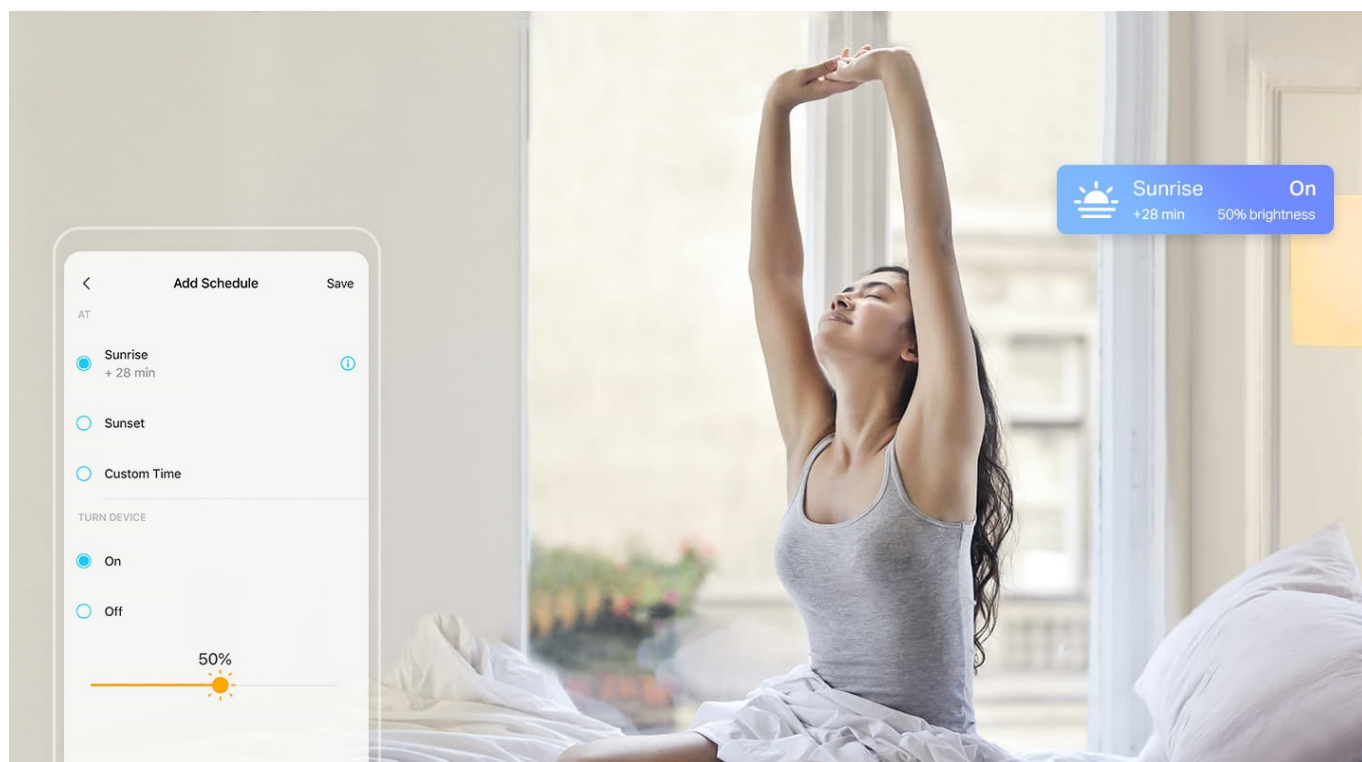

Popis

TP-Link Tapo L510E - když slunce nesvítí, chytrá žárovka poslouží

Chytrá žárovka TP-Link Tapo L510E s nastavitelnou intenzitou osvětlení, která se přizpůsobí vašim požadavkům v domácnosti. Chcete vytvořit atmosféru pro romantický večer, pracovní činnost nebo třeba relax po náročném dni u filmu? Osvětlení je teď ve vašich rukách. Pokud jste si zvykli na jas světla při večeri, u čtení knížky, sledování TV či jiných činnostech, můžete si jej **snadno uložit a zase zvolit**, až bude čas na další díl oblíbeného seriálu.

Máte-li rádi pravidelnost, jistě oceníte možnost **nastavení časových plánů pro zapnutí a vypnutí** s přesně daným jasem. Nebo zvolte **Režim nepřítomnost**, aby osvětlení simulovalo vaši přítomnost a odradilo tak případné nezvané hosty.

Díky pokročilým **technologím pro úsporu energie** se nemusíte bát, že byste přespříliš plýtvali elektřinou. **Smart žárovka TP-Link Tapo L510E** se ideálně uplatní ve všech typech chytrých domácností, **podporuje hlasové ovládání**, takže rychle a jednoduše změňte osvětlení skrze příkazy pro **hlasové asistenty Amazon Alexa a Google Assistant**. Snadné ovládání podporuje rovněž **aplikace Tapo pro chytré mobilní telefony**.

Jednoduše připojte chytrou žárovku k domácí Wi-Fi síti a ovládejte pomocí aplikace Tapo kdekoliv se pohybujete. Nepotřebujete žádné další ovládací prvky. Žárovka podporuje také hlasové ovládání Amazon Alexa a Google Assistant. Lze ji stmívat a rozsvěcovat ručně nebo na základě nastavitelných časových rozvrhů.