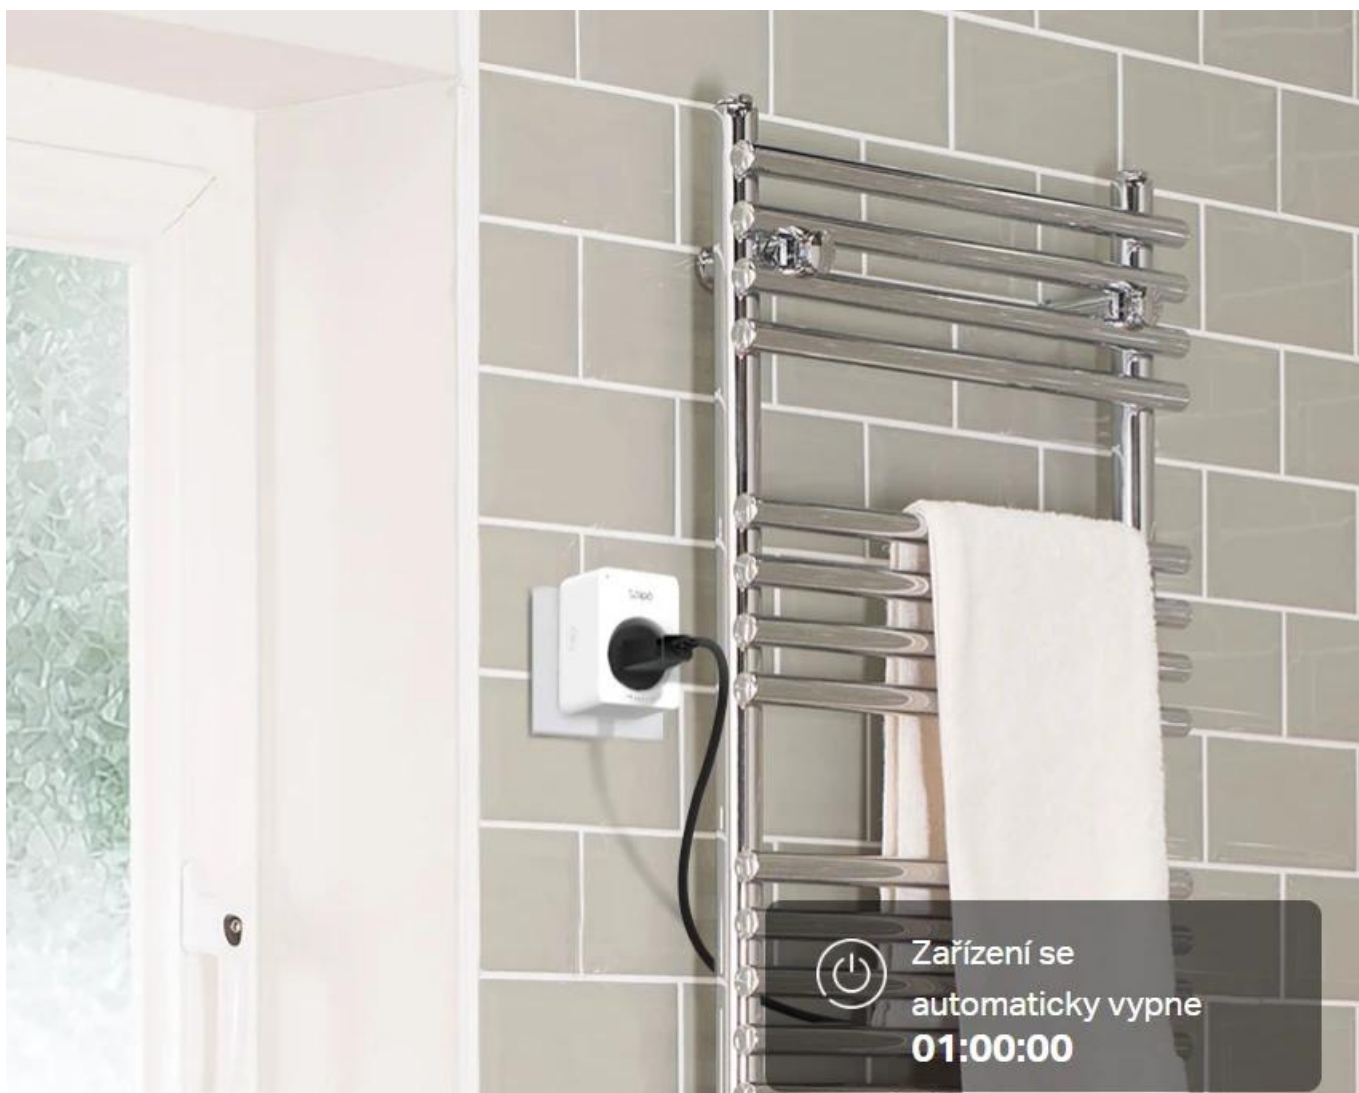

Hlasové ovládání

Používejte jednoduché hlasové příkazy prostřednictvím služeb Siri®, Alexa a Asistent Google, aniž byste se museli hnout z