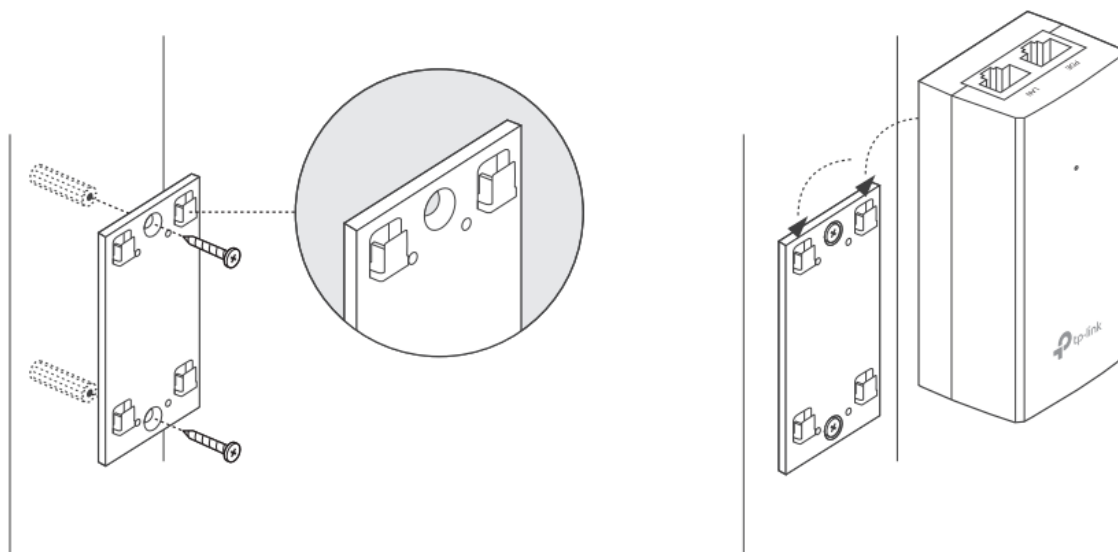

TP-LINK TL-POE4818G

Cena celkem:	399 Kč (bez DPH: 330 Kč)
Běžná cena:	439 Kč
Ušetříte:	40 Kč
Kód zboží:	NAPTPL1147
Part No.:	TL-POE4818G
Záruka:	24 měs.
Stav:	Nové zboží

Popis**TP-Link TL-POE4818G**

Pasivní PoE injektor slouží pro napájení všech zařízení, které v sobě mají zabudovaný PoE extraktor a podporují napětí 48 V. Díky držáku, který je součástí balení, tento model jednoduše připevníte na zeď.

Součástí balení je napájecí kabel.

ZÁKLADNÍ SPECIFIKACE

Typ: pasivní

Výstupní napětí: 48 V

Výstupní výkon: 18 W

Výstupní PoE port: 1 × 10/100/1000 Mbps

Rozměry: 85,8 × 43,9 × 35 mm