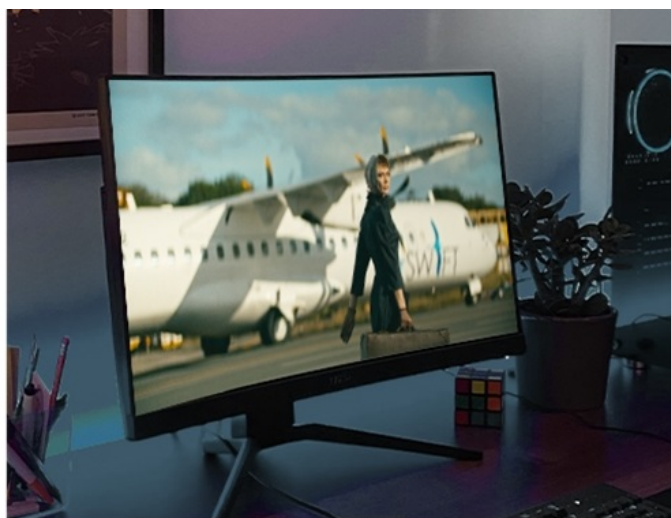

**Jednoportová síťová karta TP-Link TX201**, se kterou dosáhnete ohromující **přenosové rychlosti standardu 2,5G sítě**. Jednotka si tak s přehledem poradí s náročnými úkoly a procesy, které vyžadují **velkou šířku pásma**. Uplatní se jak při přenosu dat, tak při práci s internetem. **Model TP-Link TX201** vám umožní vytvořit bleskurychlý přenosový kanál v domácnosti nebo osobní kanceláři.

**Lag-Free Gaming****4K Streaming**

V rámci lokální sítě budou vaše pracovní stanice a další zařízení sdílet data během okamžiku. Díky **přenosovou rychlosti až 2,5 Gb/s** je adaptér ideální pro náročnou práci, on-line hraní her i nerušené streamování po síti. **Technologie 2,5G Base-T** nabízí zpětnou kompatibilitu s dalšími přenosovými rychlostmi, a tak je ideální pro udržení stávající sítě, ale především k její modernizaci a vylepšení.