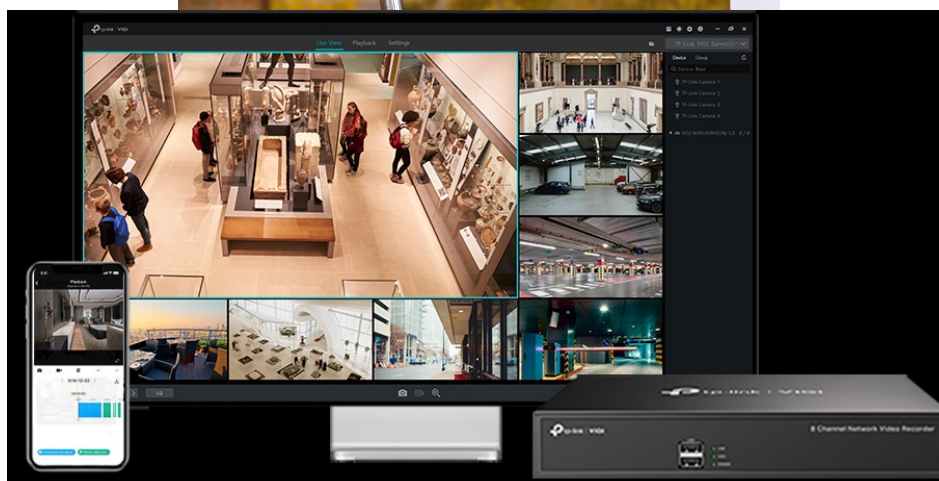

Stav: Nové zboží

Popis

TP-Link VIGI C220I - bezpečnost v dome balení

Kompaktní IP kamera TP-Link VIGI C220I pro zabezpečení venkovního prostoru. Nabízí **vyšší rozlišení 2 Mpx**, díky čemuž zachytí ostrý obraz s potřebnými detaily. Uplatní se nejenom **při rozpoznávání osob, ale také vozidel**. Robustní konstrukce s pevným krytem splňuje **stupeň krytí IK10 a IP67**, čímž zajišťuje odolnost proti vandalismu i nepříznivým vnějším podmínkám.

Integrované čipy využívají **algoritmy umělé inteligence** a efektivně tak rozliší lidské postavy nebo auta od jiných objektů.

Pokročilé detekce pak umožní rozpoznat například narušení oblasti, odstranění předmětu, překročení hranice nebo třeba neoprávněnou manipulaci s kamerou. Samozřejmostí je také podpora **mobilní aplikace TP-Link VIGI**, abyste dění mohli sledovat kdykoli a kdekoli skrze displej smartphonu.

TP-Link VIGI C220I 2,8 mm

2megapixelová IP kamera typu **domo** nabízí snímač **1/3" CMOS** s rozlišením **1920 x 1080** obrazových bodů, **citlivost 0,1 lux (barevně)** a podporu **DWDR**. Připojení lze jednoduše realizovat pomocí **RJ-45** portu. Díky **aplikaci TP-Link VIGI** lze sledovat dění **24 hodin denně, 7 dní v týdnu** odkudkoli skrze váš smartphone. Spolehlivý systém nočního vidění zajišťuje, že kamera funguje dobře i za špatných světelných podmínek a zaznamenává dění pro budoucí kontrolu. Napájení je zajištěno pomocí PoE.