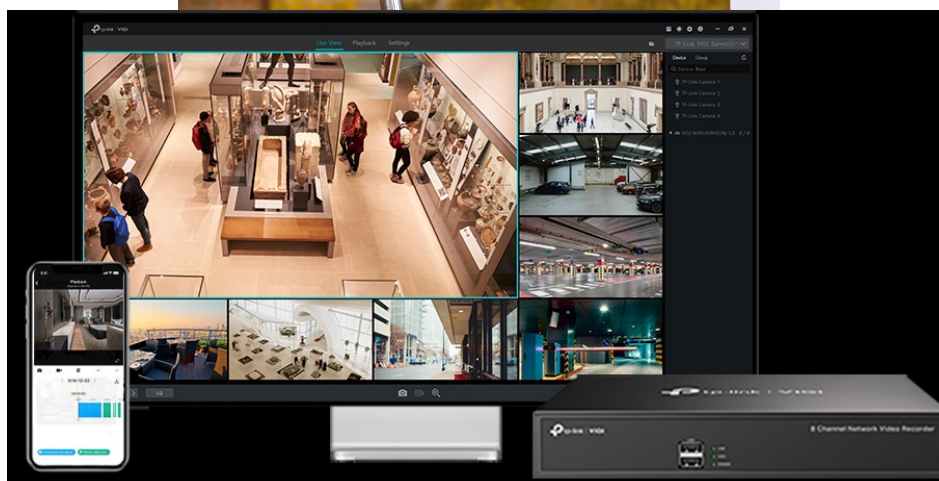

Stav: Nové zboží

Popis

TP-Link VIGI C220I - bezpečnost v dome balení

Kompaktní IP kamera TP-Link VIGI C220I pro zabezpečení venkovního prostoru. Nabízí **vyšší rozlišení 2 Mpx**, díky čemuž zachytí ostrý obraz s potřebnými detaily. Uplatní se nejenom **při rozpoznávání osob, ale také vozidel**. Robustní konstrukce s pevným krytem splňuje **stupeň krytí IK10 a IP67**, čímž zajišťuje odolnost proti vandalismu i nepříznivým vnějším podmínkám.

Integrované čipy využívají **algoritmy umělé inteligence** a efektivně tak rozliší lidské postavy nebo auta od jiných objektů.

Pokročilé detekce pak umožní rozpoznat například narušení oblasti, odstranění předmětu, překročení hranice nebo třeba neoprávněnou manipulaci s kamerou. Samozřejmostí je také podpora **mobilní aplikace TP-Link VIGI**, abyste dění mohli sledovat kdykoli a kdekoli skrze displej smartphonu.

TP-Link VIGI C220I 4 mm

2megapixelová IP kamera typu **domo** nabízí snímač **1/3" CMOS** s rozlišením **1920 x 1080** obrazových bodů, **citlivost 0,1 lux (barevně)** a podporu **DWDR**. Připojení lze jednoduše realizovat pomocí **RJ-45** portu. Díky **aplikaci TP-Link VIGI** lze sledovat dění **24 hodin denně, 7 dní v týdnu** odkudkoli skrze váš smartphone. Spolehlivý systém nočního vidění zajišťuje, že kamera funguje dobře i za špatných světelných podmínek a zaznamenává dění pro budoucí kontrolu. Napájení je zajištěno pomocí PoE.