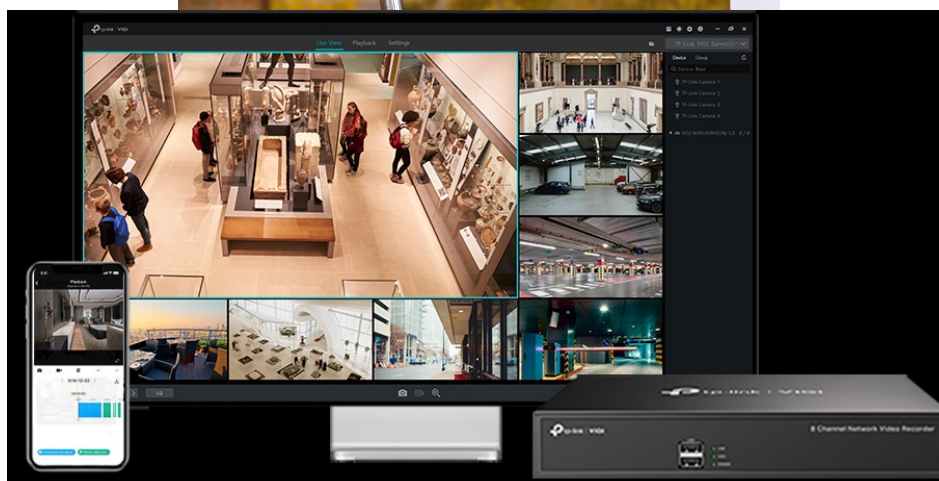

Kompaktní IP kamera TP-Link VIGI C250 pro zabezpečení venkovního prostoru. Nabízí **vysoké rozlišení 5 Mpx**, díky čemuž zachytí ostrý obraz s potřebnými detaily. Uplatní se nejenom **při rozpoznávání osob, ale také vozidel**. Robustní konstrukce s pevným krytem splňuje **stupeň krytí IK10 a IP67**, čímž zajišťuje odolnost proti vandalismu i nepříznivým vnějším podmínkám.

Integrované čipy využívají **algoritmy umělé inteligence** a efektivně tak rozliší lidské postavy nebo auta od jiných objektů.

Pokročilé detekce pak umožní rozpoznat například narušení oblasti, odstranění předmětu, překročení hranice nebo třeba neoprávněnou manipulaci s kamerou. Samozřejmostí je také podpora **mobilní aplikace TP-Link VIGI**, abyste dění mohli sledovat kdykoli a kdekoli skrze displej smartphonu.

TP-Link VIGI C250 4 mm

5megapixelová IP kamera typu **domo** nabízí snímač **1/2.7" CMOS** s rozlišením **2880 x 1620** obrazových bodů, **citlivost 0,005 lux** a podporu **WDR (120 dB)**. Připojení lze jednoduše realizovat pomocí **RJ-45 portu**. Díky **aplikaci TP-Link VIGI** lze sledovat dění **24 hodin denně, 7 dní v týdnu** odkudkoli skrze váš smartphone. Spolehlivý systém nočního vidění zajišťuje, že kamera funguje dobře i za špatných světelných podmínek a zaznamenává dění pro budoucí kontrolu. Dva způsoby napájení vám poskytnou nejen větší pohodlí, ale také mimořádně usnadní zapojení.