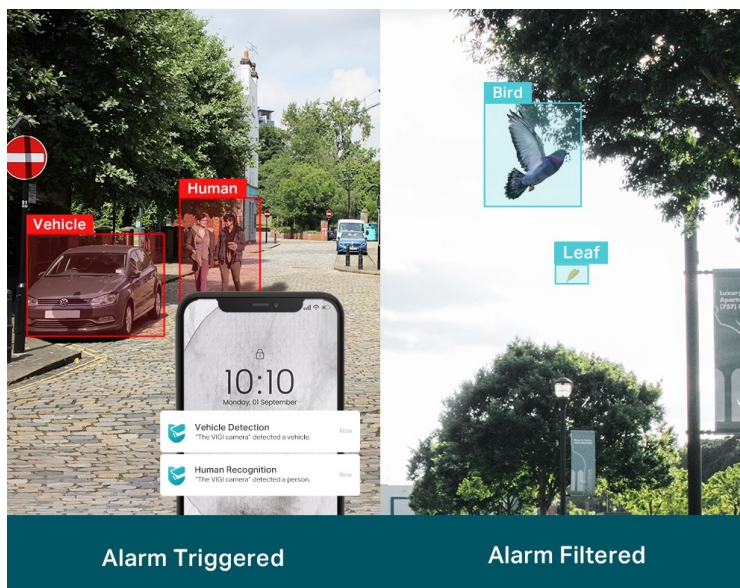

### TP-Link VIGI C320I - venkovní zabezpečení v provedení bullet

Venkovní IP kamera TP-Link VIGI C320I typu bullet, která nabízí vysoké **rozišení 2 Mpx**. Díky tomu zachytí ostrý obraz s některými jemnějšími detaily. Vzhledem k **odolné konstrukci s certifikací IP67** je vhodná pro dohled nad venkovními prostory rodinných domů, okolí firem, staveb apod. Uplatní se nejenom při **rozpoznávání osob, ale také vozidel**.

Integrované čipy využívají **algoritmy umělé inteligence** a efektivně tak rozliší lidské postavy nebo auta od jiných objektů. **Pokročilé detekce** pak umožní rozpoznat například narušení oblasti, odstranění předmětu, překročení hranice nebo třeba neoprávněnou manipulaci s kamerou. Samozřejmostí je také **podpora mobilní aplikace TP-Link VIGI**, abyste dění mohli sledovat kdykoli a kdekoli skrze displej smartphonu.

### TP-Link VIGI C320I 2,8 mm

**2megapixelová IP kamera** typu **bullet** nabízí snímač **1/3" CMOS** s rozlišením **1920 x 1080** obrazových bodů, **citlivost 0,1 lux (barevně)** a podporu **DWDR**. Připojení lze jednoduše realizovat pomocí **RJ-45 portu**. Díky **aplikaci TP-Link VIGI** lze sledovat dění **24 hodin denně, 7 dní v týdnu** odkudkoli skrze váš smartphone. Spolehlivý systém nočního vidění zajišťuje, že kamera funguje dobře i za špatných světelných podmínek a zaznamenává dění pro budoucí kontrolu.