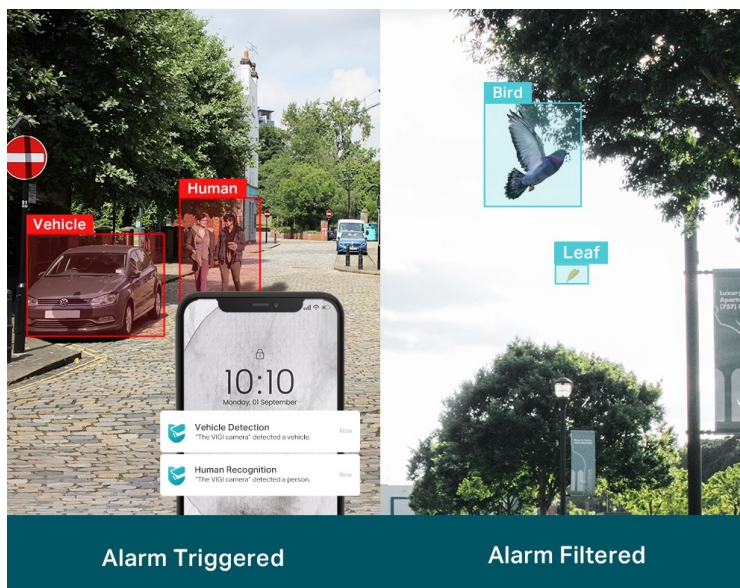

Venkovní IP kamera TP-Link VIGI C330I typu bullet, která nabízí vysoké **rozišení 3 Mpx**. Díky tomu zachytí ostrý obraz s některými jemnějšími detaily. Vzhledem k **odolné konstrukci s certifikací IP67** je vhodná pro dohled nad venkovními prostory rodinných domů, okolí firem, staveb apod. Uplatní se nejenom při **rozpoznávání osob, ale také vozidel**.

Integrované čipy využívají **algoritmy umělé inteligence** a efektivně tak rozliší lidské postavy nebo auta od jiných objektů. **Pokročilé detekce** pak umožní rozpoznat například narušení oblasti, odstranění předmětu, překročení hranice nebo třeba neoprávněnou manipulaci s kamerou. Samozřejmostí je také **podpora mobilní aplikace TP-Link VIGI**, abyste dění mohli sledovat kdykoli a kdekoli skrze displej smartphonu.

TP-Link VIGI C330I 2,8 mm

3megapixelová IP kamera typu **bullet** nabízí snímač **1/2,8" CMOS** s rozlišením **2304 x 1296** obrazových bodů, **citlivost 0,1 lux (barevně)** a podporu **DWDR**. Připojení lze jednoduše realizovat pomocí **RJ-45 portu**. Díky **aplikaci TP-Link VIGI** lze sledovat dění **24 hodin denně, 7 dní v týdnu** odkudkoli skrze váš smartphone. Spolehlivý systém nočního vidění zajišťuje, že kamera funguje dobře i za špatných světelných podmínek a zaznamenává dění pro budoucí kontrolu. Dva způsoby napájení vám poskytnou nejen větší pohodlí, ale také mimořádně usnadní zapojení.