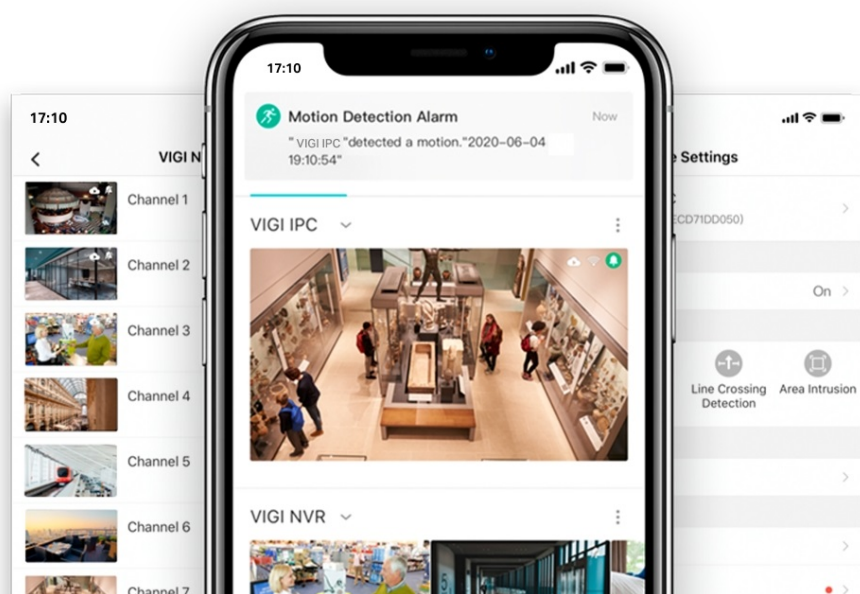

### TP-Link VIGI C340-W - ví o všem, co se kolem děje

**Venkovní IP kamera TP-Link VIGI C340-W** s plnobarevným nočním viděním je ideální pro monitoring prostoru a ochranu vašeho majetku. Díky **integrovaným anténám 2x2 MIMO** ji stačí jen zapnout a ihned začne přenos. Samozřejmostí je pevná a **odolná konstrukce se stupněm krytí IP66**, což ochrání kameru **TP-Link VIGI C340-W** proti vodě a dalším nepříznivým podmínkám ve venkovním prostředí.

Dopřejte si záznamy, které mají jasný a ostrý obraz plný barev. Kamera TP-Link VIGI C340-W podporuje **plnobarevné noční vidění** v maximálním **rozlíšení 4 Mpx**. Nechybí ani **chytrý infračervený přísvit**, a tak je ideální pro sledování okolí v jakoukoli denní či noční hodinu. **Inteligentní systém detekce** umožní zaznamenat nejenom pohyb, ale také manipulaci s kamerou, překročení nastavené linie nebo narušení dané oblasti.

#### TP-Link VIGI C340-W 4 mm

**4megapixelová IP kamera** typu **bullet** nabízí snímač **1/3" CMOS** s rozlišením **2560 × 1440** obrazových bodů, **citlivost 0,005 lux (barevně)** a podporu **DWDR**. Připojení lze jednoduše realizovat pomocí **RJ-45 portu** nebo bezdrátově skrze **Wi-Fi**. Díky **aplikaci TP-Link VIGI** lze sledovat dění **24 hodin denně, 7 dní v týdnu** odkudkoli skrze váš smartphone. Spolehlivý systém nočního vidění zajišťuje, že kamera funguje dobře i za špatných světelných podmínek a zaznamenává dění pro budoucí kontrolu.

místo na disku, snižují zatížení sítě a náklady na monitorování – to vše bez snížení kvality obrazu.

- **Aplikace VIGI:** Spravujte své zabezpečení přímo z dlaně pomocí aplikace VIGI.
- **Bezdrátové připojení:** Snadné a rychlé nasazení na místa pokrytá Wi-Fi signálem.
- **Voděodolnost:** Spolehlivé krytí IP66 pro stabilní venkovní provoz.