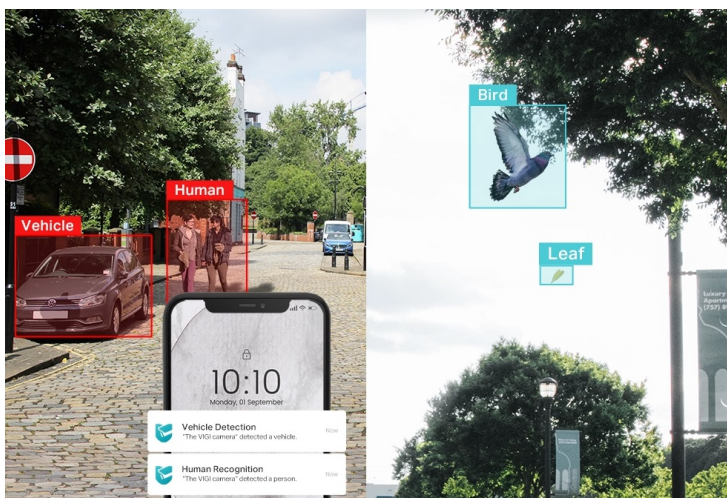

### TP-Link VIGI C350 - dbá na ochranu ve dne i v noci

Venkovní IP kamera TP-Link VIGI C350 pro zabezpečení a monitoring v režimu 24/7. Produkuje obraz ve vysokém rozlišení, s barevnými detaily ve dne i v noci. Kamera disponuje **plnobarevným viděním a rozlišením 5 Mpx**. Výsledný obraz zpracovává pokročilá technologie ViGi, takže kamera vše zachytí jasně, čistě a zřetelně identifikuje veškeré potřebné objekty.

Integrované čipy s umělou inteligencí efektivně **rozpoznávají osoby a vozidla**, současně filtrují například přelet ptáků nebo listů. Pravidla pro spuštění **alarmu a notifikace** si můžete přizpůsobit podle vlastních požadavků a zachytit celou škálu nestandardních událostí.