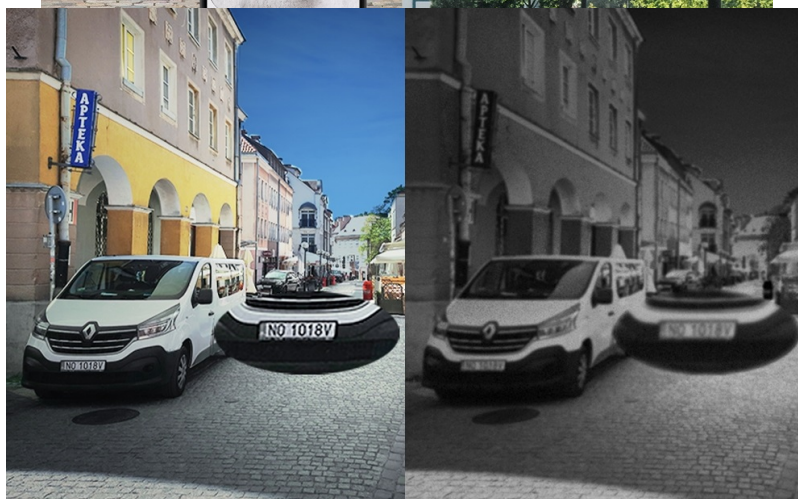

### TP-Link VIGI C350 - dbá na ochranu ve dne i v noci

Venkovní IP kamera TP-Link VIGI C350 pro zabezpečení a monitoring v režimu 24/7. Produkuje obraz ve vysokém rozlišení, s barevnými detaily ve dne i v noci. Kamera disponuje **plnobarevným viděním a rozlišením 5 Mpx**. Výsledný obraz zpracovává pokročilá technologie ViGi, takže kamera vše zachytí jasně, čistě a zřetelně identifikuje veškeré potřebné objekty.