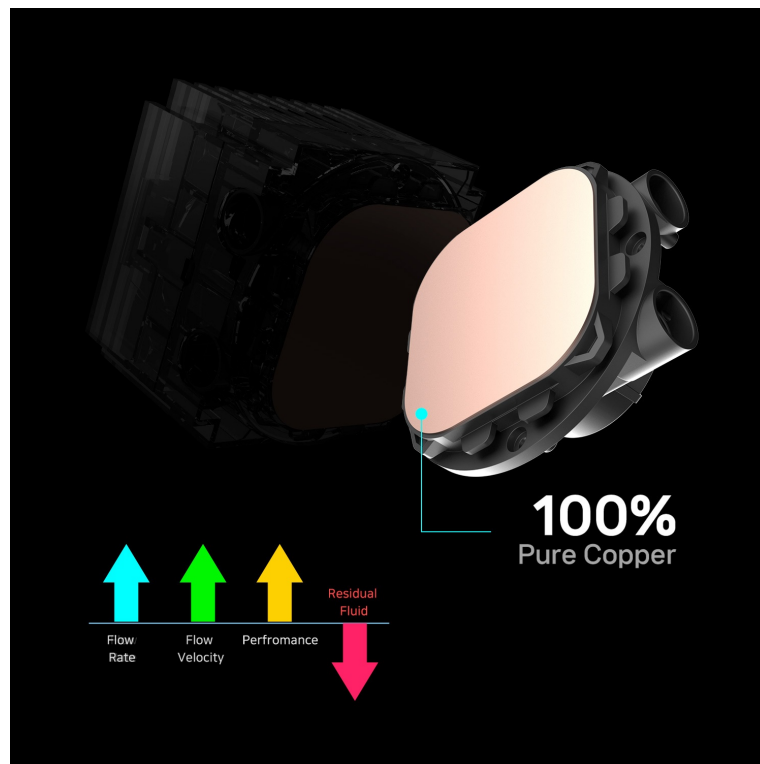

### ZALMAN ALPHA2 A24 - výkonný bojovník s teplem

**Vodní chladič ZALMAN ALPHA2 A24** pro chlazení moderních **procesorů AMD Ryzen a Intel**. Pokročilý design pumpy s **RGB osvětlením** dodá sestavě stylový vzhled. Výkonné čerpadlo pak podporuje účinné chlazení při zachování nízké hladiny hluku. Funkce **Alpha2 AIO** vám umožní skrze displej jednoduše monitorovat teplotu v reálném čase.

Hlava pumpy je otočná v plném rozsahu, což vám umožní snadné nastavení a montáž radiátoru do požadované polohy. Ventilátor se pyšní unikátním **designem lopatek Shark fin**, což přispívá k minimálnímu odporu proudícího vzduchu a efektivnímu chlazení.