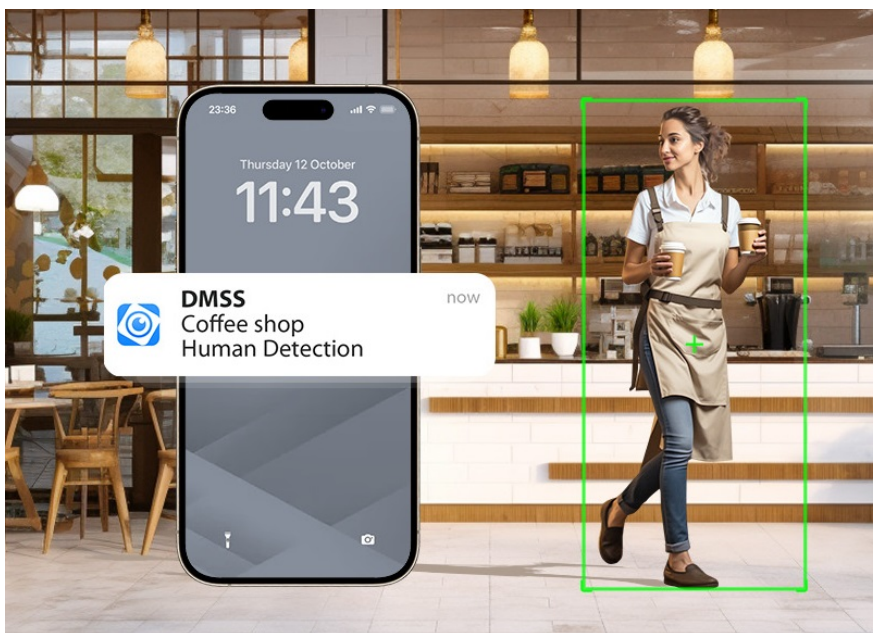

DAHUA IPC-F2CP-PV-0280B

Cena celkem:	1 143 Kč (bez DPH: 945 Kč)
Běžná cena:	1 258 Kč
Ušetříte:	114 Kč
Kód zboží:	KIPDAH1010
Part No.:	IPC-F2CP-PV-0280B
Záruka:	36 měs.
Stav:	Nové zboží

Popis

IP kamera Dahua IPC-F2CP-PV - Smart IP kamera s čistým obrazem

IP kamera Dahua IPC-F2CP-PV-0280B pro zabezpečení venkovního prostoru. Disponuje **2Mpx rozlišením** a režimy pro noční vidění, díky čemuž zachytí obraz jasně, čistě a v potřebných detailech v jakoukoli denní či noční hodinu. Kamera **Dahua IPC-F2CP-PV-0280B** je optimální pro detekci osob, respektive jejich pohybu v reálném čase.

Současně dokáže **efektivně odfiltrovat objekty** jako listy, světlo, zvířata a další, aby nedocházelo k falešným poplachům a nevyžádaným notifikacím na váš telefon. Samozřejmostí je **pevná a odolná konstrukce se stupněm krytí IP67**. Díky tomu je chráněna proti vnějším podmínkám, kam patří například déšť, prach nebo mlha.

Výbava IP kamery Dahua IPC-F2CP-PV-0280B zahrnuje **integrovaný reproduktor a mikrofón**, takže po propojení se smartphonem skrze **aplikaci DMSS** můžete obousměrně komunikovat s blízkými nebo třeba kurýrní službou. Pořízené záznamy lze ukládat na SD kartu, NVR úložiště nebo cloud. Veškeré funkce a nastavení máte díky aplikaci DMSS jednoduše a kdykoli pod kontrolou.