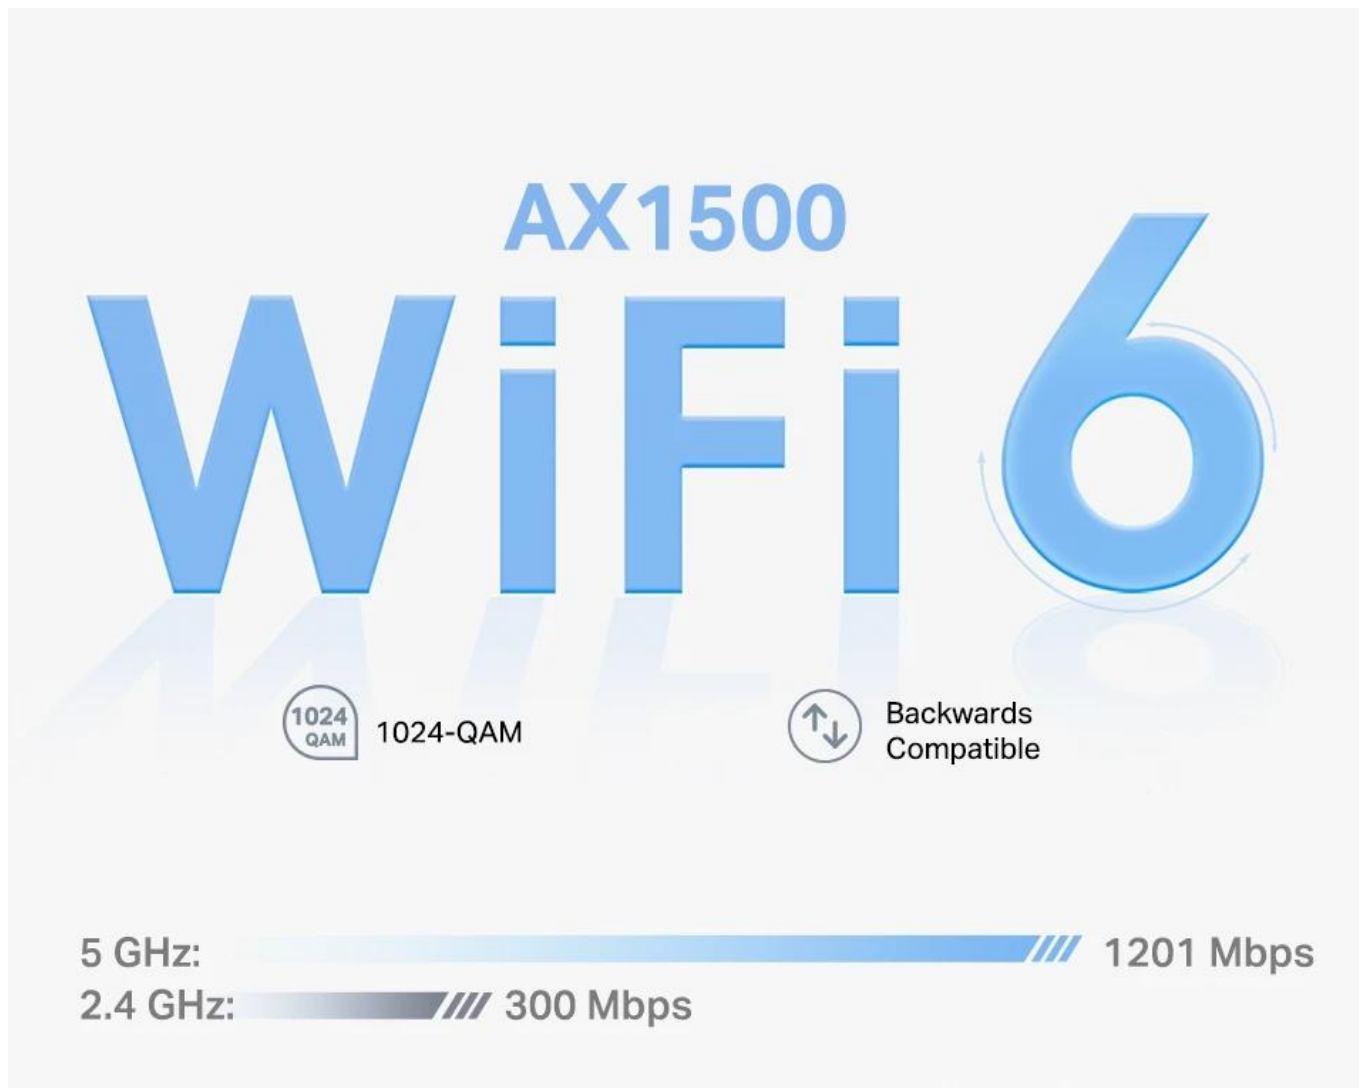

Navrženo pro více zařízení

Zařízení Deco značně zvyšují kapacitu a efektivnost sítě na místech s vysokou hustotou uživatelů. Bez ohledu na to, kolik obrazovek nebo zařízení je najednou zapnutých, mohou všichni využívat efektivnější síť, která zvládne vyšší zatížení bez omezení výkonu. Připojí až **120 zařízení**.

Pokrytí v každém koutu vaší domácnosti

Deco X10 eliminuje místa se slabým signálem vytvořením propustného, silnějšího Wi-Fi pokrytí celé domácnosti posíleného technologiemi BSS (Base Service Station) Coloring a Beamforming. Již žádné hledání míst se stabilním připojením.

- **1pack:** až 190 m²
- **2pack:** až 360 m²
- **3pack:** až 520 m²