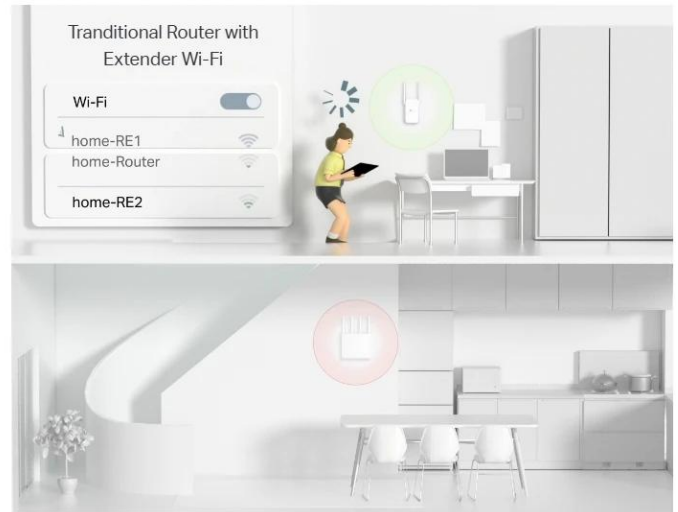

Plynulé přepínání mezi připojenými zařízeními v síti Wi-Fi s jedním názvem

Systém TP-Link Mesh funguje tak, že jednotky Deco společně vytvářejí jednu unifikovanou síť. Váš telefon nebo tablet se automaticky připojuje k nejrychlejší jednotce Deco, jak se pohybujete po domě, abyste se mohli spolehnout na skutečně stabilní a nepřerušované používání Wi-Fi připojení.

360° Whole Home Coverage
Eliminate weak signal areas throughout your house

Smart Roaming
Uninterrupted streaming when moving between rooms

One WiFi Name
No more switching WiFi network names

Unified Management
Control your home WiFi by managing the central node via the Deco App