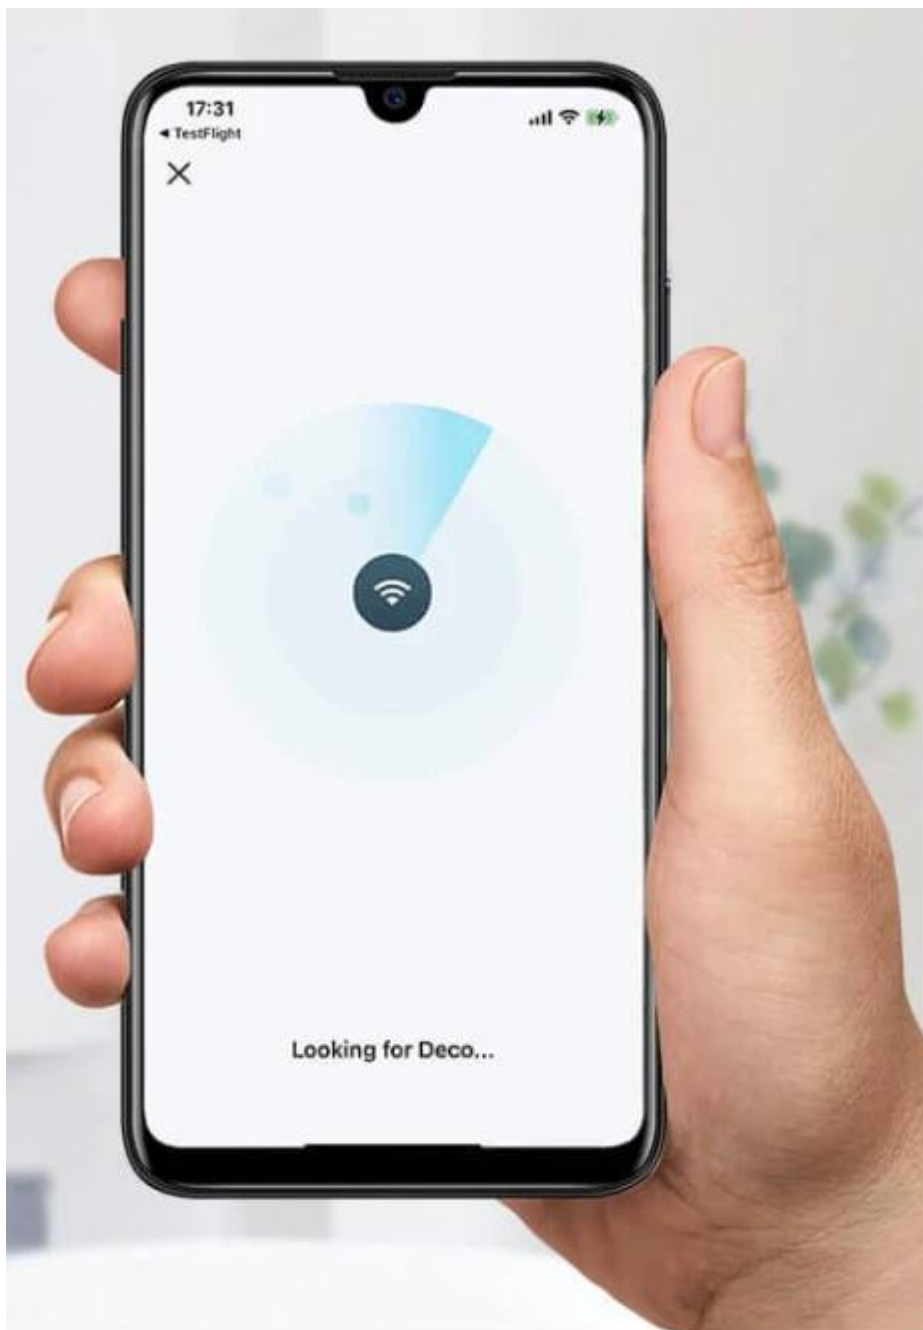

360° Whole Home Coverage
Eliminate weak signal areas throughout your house

Smart Roaming
Uninterrupted streaming when moving between rooms

One WiFi Name
No more switching WiFi network names

Unified Management
Control your home WiFi by managing the central node via the Deco App

Přizpůsobení a správa domácí sítě

Aplikace Deco nabízí pokročilé funkce pro správu a kontrolu vaší domácí sítě:

Prioritize your bandwidth needs to get a faster networking experience.

Manage online time and block inappropriate content to keep families healthy online.

Filter content using different age groups and manually block specific apps or websites.

Gain full statistics and insights to help you know your home network better.

Jednoduché. Snadno ovladatelné řešení. A přesto výkonné.

Snadná správa

Spravujte svou Wi-Fi síť z domu nebo vzdáleně pomocí aplikace Deco. Odhalte každé připojené zařízení, upřednostněte svá zařízení anebo vytvořte síť pro hosty.

Hlasové ovládání

Pomocí zařízení s podporou funkcí Amazon Alexa nebo Asistent Google můžete zařízení Deco X10 ovládat pouze svým hlasem.