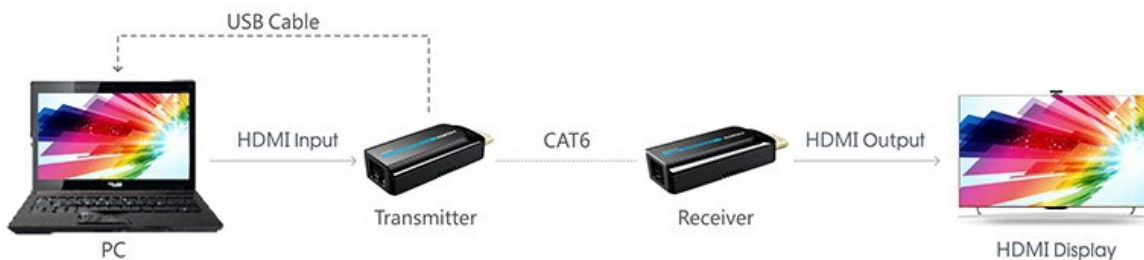

PREMIUMCORD HDMI FULL HD EXTENDER

Cena celkem:	707 Kč (bez DPH: 585 Kč)
Běžná cena:	778 Kč
Ušetříte:	71 Kč
Kód zboží:	KABPMC1025
Part No.:	khext50-7
Záruka:	24 měs.
Stav:	Nové zboží

Popis

PremiumCord HDMI Full HD extender

Pomocí tohoto extenderu lze jednoduše přenést HDMI signál v rozlišení **1080p při 50/60 Hz na vzdálenost až 50 m**. Konvertor (vysílač) převede standardní HDMI signál na síťový LAN a pomocí kabelu CAT6/6a/7 jej přenesení do místa určení, kde je opět přeměněn na HDMI. Maximální datový tok **10,2 Gbps** zajistí stabilní přenos. Napájení konvertorů je realizováno pomocí micro USB konektoru (kabel micro USB na USB je součástí balení). Podporuje také **PoE napájení**, pouze jedna jednotka tedy musí být zapojena do USB napájení, druhá jednotka se napájí z první přes UTP kabel.

Poznámka: Extender nesmí být zapojen do počítačové sítě LAN, switchu, routeru nebo do jiného aktivního síťového zařízení. Vysílač a přijímač musí být přímo propojeny LAN kabelem, nejlépe bez přerušení.

Vlastnosti:

- přenos HDMI 1.3 signálu
- přenos 1080p při 50/60 Hz na vzdálenost až 50 m
- přenosová rychlost až 10,2 Gbps
- podpora HDCP 1.3
- vysílač i přijímač disponují Reset tlačítkem
- přenáší digitální obraz i zvuk
- podporuje PoE napájení

ZÁKLADNÍ SPECIFIKACE

Technologie přenosu: HDMI 1.3, HDCP 1.3

Maximální vzdálenost přenosu: až 50 m

Podporovaná rozlišení: 1080p při 50/60 Hz, 1080i při 50/60 Hz, 720p při 50/60 Hz, 576p při 50 Hz, 576i při 50 Hz, 480p při 60 Hz, 480i při 60 Hz