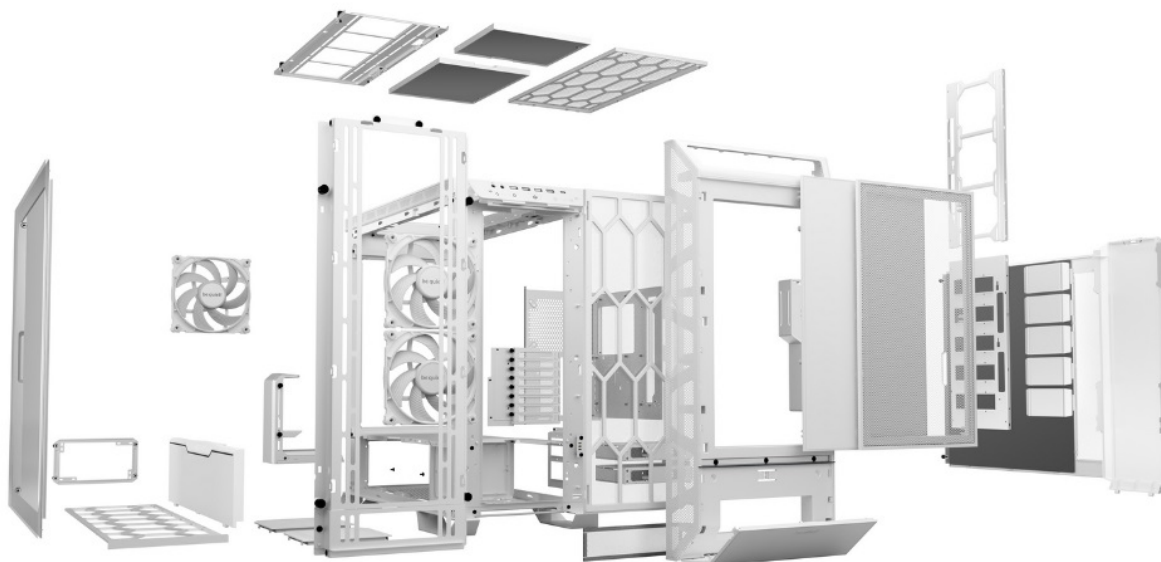

**Popis****Be quiet! DARK BASE PRO 901 Window - dejte komponentům řád a chlazení**

**Stylová počítačová skříň Be quiet! DARK BASE PRO 901 Window** s průhlednou bočnicí, která nabízí dostatek prostoru pro uložení komponent a podpoří tichý provoz celé sestavy. **Průhledná bočnice** poskytne jasný pohled dovnitř, když potřebujete zkontrolovat, jak všechno pěkně šlape. Popřípadě vám umožní také snadný upgrade součástí v budoucnu.

### Be quiet! DARK BASE PRO 901 Window

Kvalitní počítačová skříň s průhlednou bočnicí formátu **Middle Tower** nabízí **šest 2,5"** pozic pro SSD disky a **dvě 3,5"** pozice pro pevné disky. Předinstalovány jsou **tři 140 mm ventilátory**, které lze optimalizovat jak pro tichý chod, tak pro výkon bez kompromisu pomocí dotykových tlačítek na horním panelu. Zde se také nachází **čtyři porty USB 3.0**, jeden port **USB-C**, sluchátkový výstup a audio vstup pro mikrofon. Herní design ještě doplňuje elegantní **ARGB osvětlení**. Ve skříni je dostatek prostoru pro chladič CPU do výšky až 190 mm a grafickou kartu o délce až 370 mm. Důmyslné řešení umožňuje pohodlné umístění **až 420 mm dlouhého výměníku** vodního chlazení na přední straně. Potěší také přítomnost **prachových filtrů**. Skříň je dodávána **bez zdroje**.

### ZÁKLADNÍ SPECIFIKACE

**Provedení skříně:** Middle Tower

**Interní pozice:** 6 × 2,5", 2 × 3,5"

**Kompatibilita základní desky:** E-ATX, XL-ATX, ATX, Micro ATX, Mini-ITX

**Zdroj:** bez zdroje

**Konektory na horním panelu:** 4 × USB 3.0, 1 × výstup pro sluchátka, 1 × vstup mikrofonu

**Rozměry:** 604 × 569 × 275 mm

**Barva:** bílá