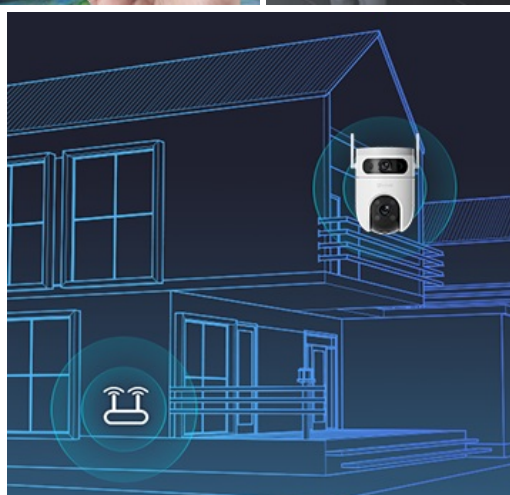

**Popis****EZVIZ H9c Dual 2K - zvýšené zabezpečení díky dvojici objektivů**

**Bezpečnostní kamera EZVIZ H9c Dual 2K** pro monitoring venkovního prostředí. Je vybavena **dvojicí objektivů, které zachytí i větší oblasti**, a svým výkonem se dokáže vyrovnat i systémům s více kamerami. Podporuje **výrazně automatizovaný provoz**, což umožňuje například zaznamenat důležité události a nestandardní činnosti a vždy hlídkovat ve správný čas na správných místech.

Díky **technologii duálních čoček** venkovní **IP kamera EZVIZ H9c Dual 2K** zachycuje obraz v širokoúhlém spektru. Další teleobjektiv podporuje otáčení a naklápění, což ve finální spolupráci umožňuje zachytit mnohem více než běžná kamera. **Oba objektivy nabízí vysoké rozlišení 2K** pro vysokou kvalitu záběrů.

## Vylepšená úroveň detekce

**EZVIZ H9c Dual 2K** disponuje pokročilou detekční technologií, která umožňuje rozpoznat člověka i vozidla. Při lidských pohybech aktivuje **funkci automatického sledování**, takže máte přehled o veškerém konání. Díky dvojici objektivů a otočnému designu **lze přizpůsobit detekční zóny** podle vašich požadavků. Vzhledem k **nastavitelné citlivosti detekce** předejete falešným poplachům, například v důsledku padajícího listí nebo poletujícího hmyzu.

### **EZVIZ H9c Dual 2K**

**Venkovní otočná IP kamera s duálním snímačem** je navržena pro sledování venkovních prostor ve vysokém rozlišení obrazu **2K** při **15 fps**. Konstrukce se **dvěma objektivy** zajišťuje komplexní pokrytí velkých prostor. Pro nahrávání zřetelného videa i v naprosté tmě disponuje **nočním režimem s IR přísvitem** do vzdálenosti až 30 m a také **bílým LED přísvitem pro barevné záběry v noci**. Kompresce **H.265/H.264** snižuje nároky na přenos dat a úložiště. Natočené záznamy je možné ukládat na **microSD kartu** do kapacity až 512 GB, nebo odesílat na cloudové úložiště (na základě