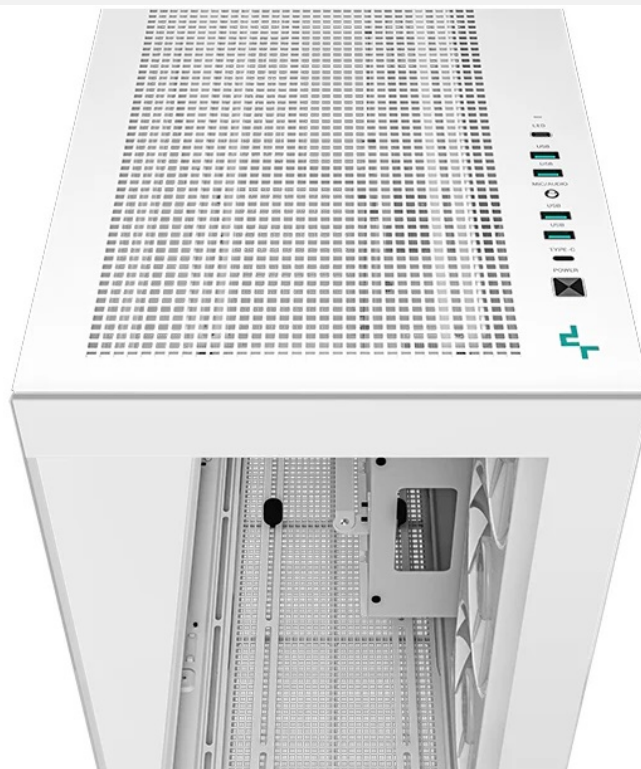

Užijte si každý pohled - skříň DEEPCOOL CH780

Moderní PC skříň DEEPCOOL skříň CH780 v sobě kombinuje stylové vzezření a bohaté možnosti pro stavbu prémiového PC. Nabízí komfortní prostor pro instalaci všech komponent, a ke všemu bude na celý systém krásný pohled. **Počítačová skříň DEEPCOOL CH780** podporuje dvoukomorové uspořádání součástek a provedení s panoramatickým tvrzeným sklem. Díky tomu si vychutnáte jedinečnou estetiku a také funkčnost. Tento model skříně **podporuje rozmanité základní desky a grafické karty o délce až 480 mm.**

Dvoukomorové uspořádání umožňuje montáž GPU do vertikální polohy. Připravte se na bohaté možnosti chlazení. Skříň DEEPCOOL CH780 disponuje **trojicí předinstalovaných 140mm ventilátorů s ARGB podsvícením**. Samozřejmostí je podpora dalších přídatných ventilátorů. Nechybí ani **řada portů na horním panelu**, včetně hybridního audio portu, což vám umožní připojit periferní zařízení.

DEEPCOOL CH780 ARGB

Skříň formátu Middle Tower s **průhlednou bočnicí a průhledným předním panelem** nabízí **dvě 2,5"** pozice pro SSD disky a **dvě 3,5"** pozice pro pevné disky. Na horním panelu se nachází čtyři **USB 3.0** porty, jeden **USB-C** port a kombinovaný port sluchátek a mikrofону. Skříň je osazena **třemi 140mm ventilátory s ARGB podsvícením**, spojenými do jedné 420mm jednotky. Trojice ventilátorů tak vyžaduje zapojení pouze jediné sady kabelů PWM a ARGB. Důmyslné řešení umožňuje pohodlné umístění **až 420 mm dlouhého výměníku** vodního chlazení na vrchní, boční či dolní straně. Ve skříni je dostatek prostoru pro chladič CPU do výšky až 132 mm a grafickou kartu o délce 480 mm. Dodávána je **bez zdroje**. Součástí je také **sada prachových filtrů** a držák **grafické karty**.

ZÁKLADNÍ SPECIFIKACE

Provedení skříně: Middle Tower

Interní pozice: 2 x 2,5", 2 x 3,5"

Kompatibilita základní desky: ATX, Micro ATX, Mini-ITX, E-ATX

Zdroj: bez zdroje

Konektory na horním panelu: 4× USB 3.0, 1× USB-C, 1× kombinovaný port sluchátek a mikrofonu