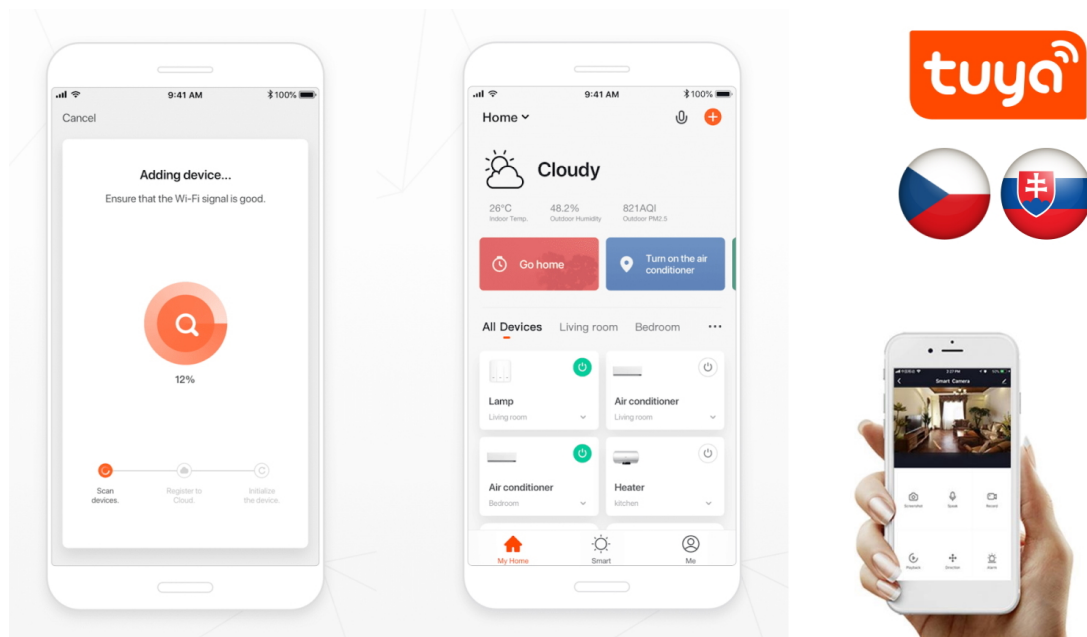

IMMAX NEO SMART GU10 4,8W RGB+CCT 3KS

Cena celkem:	699 Kč
	(bez DPH: 578 Kč)
Běžná cena:	769 Kč
Ušetříte:	70 Kč
Kód zboží:	OSVIMM1327
Part No.:	07777C
Záruka:	24 měs.
Stav:	Nové zboží

Popis

IMMAX NEO SMART 4,8 W RGB+CCT 3 ks

Chytrá, **stmívatelná**, barevná LED žárovka umožňuje **nastavení barvy a jasu** světla dle aktuální potřeby. Kromě **RGB** barevné škály je možné měnit také teplotu světla od teplé až po studenou bílou. Ovládání žárovky je založeno na energeticky úsporné, bezpečné a spolehlivé bezdrátové komunikaci protokolu **ZigBee 3.0**. Ta umožňuje ovládání celé sítě domácích světelných zdrojů skrze **dálkový ovladač (není součástí balení)** či mobilní aplikaci **IMMAX NEO PRO**. Samozřejmostí je kompatibilita se systémy iOS či Android a hlasovým ovládáním přes Amazon Alexa, Google Assistant nebo Apple Siri.

POZOR

Toto není Wi-Fi žárovka, vyžaduje použití s dálkovým ovladačem (07087-2) nebo pro použití s aplikací IMMAX NEO PRO je nutné zakoupit Immax NEO BRIDGE PRO Smart Zigbee 3.0 (07117-3), popřípadě jiný hub/bridge/gateway na platformě TUYA, který komunikuje pomocí standardu ZigBee 3.0.

Součástí balení jsou 3 žárovky.

ZÁKLADNÍ SPECIFIKACE

Patice: GU10