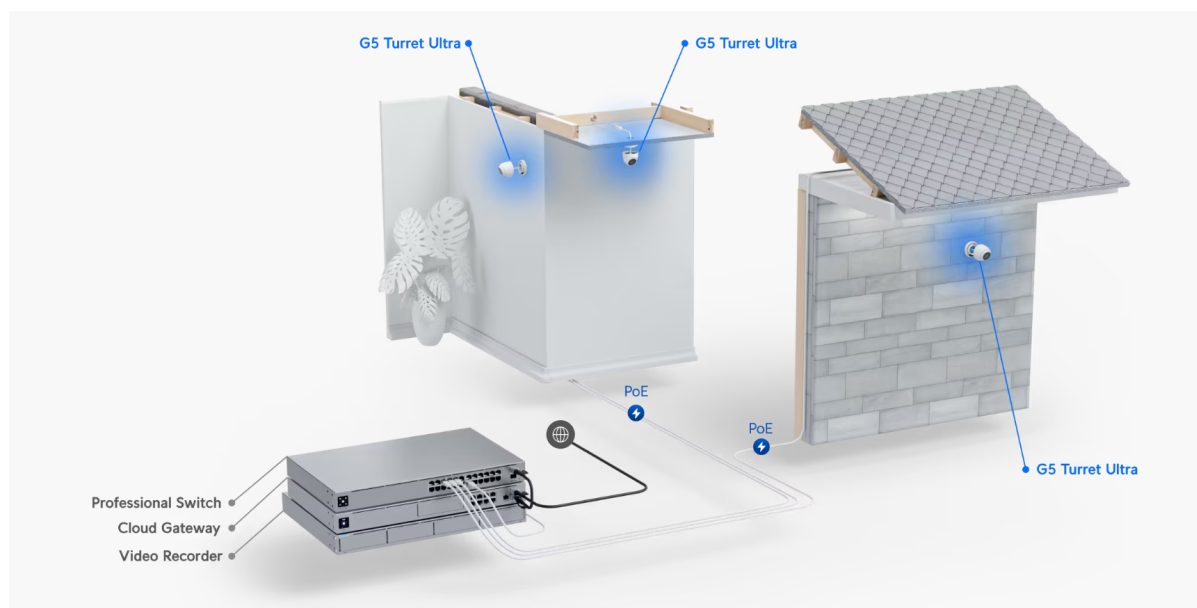

### Ubiquiti UniFi G5 Turret Ultra

Kamera UniFi G5 Turret Ultra poskytuje čistý a ostrý obraz v **rozlišení 2688 x 1512 při 30 fps** s možností nočního vidění na vzdálenost až 30 m.

Kamera podporuje **PoE napájení (37-57 V DC)**. Balení neobsahuje PoE injektor.

- 4 Mpx CMOS senzor (1/2.4") & rozlišení 2688 x 1512 při 30 fps (16 : 9)
- Úhel záběru: 102,4° horizontálně, 54,9° vertikálně, 120,6° diagonálně
- Vestavěné IR LED diody a automatický IR cut filtr pro lepší noční vidění
- Voděodolnost dle IP66 + odolnost IK04 (antivandal)
- Integrovaný mikrofon (lze softwarově vypnout)
- ARM Dual-Core Cortex-A7 procesor/čip
- Podpora PoE 37-57 V DC (injektor není součástí balení)