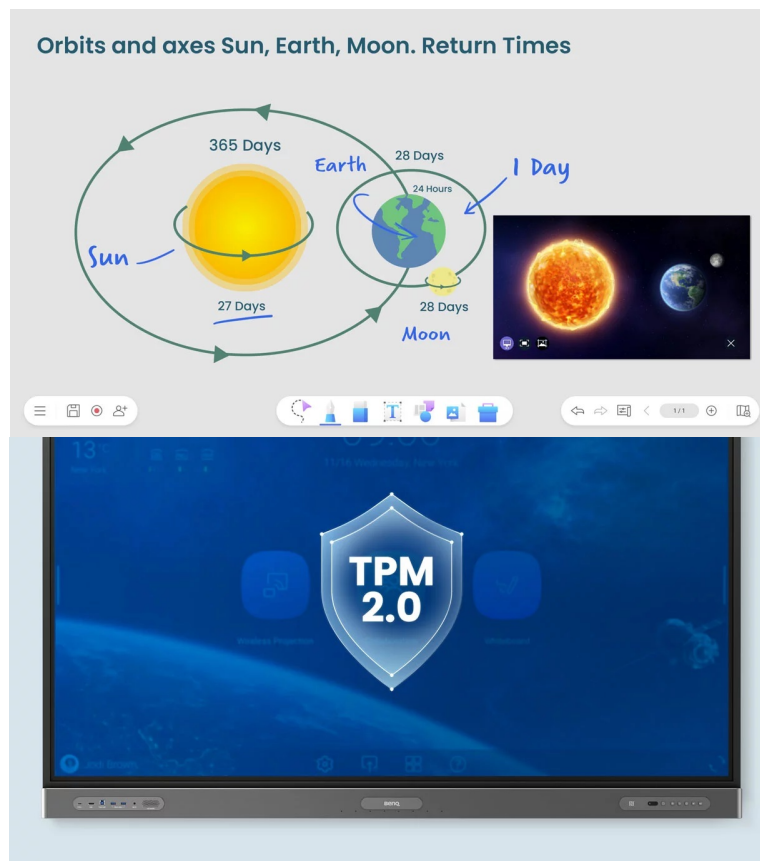

dálku. Samozřejmostí je apel na ochranu a **zabezpečení dat**.

BenQ TEY41 5A.F9630.4F2

Zásuvný počítač ve formátu OPS (Slot-in-PC) pro velkoformátové displeje BenQ. Základem počítače je desetijádrový procesor **Intel Core i5-1235U**, pracující na frekvenci 1,3 GHz, doplněný o **8 GB** operační paměti. Obrazová data má na starost integrovaná grafická karta **Intel Iris Xe**. Pro uživatelská data je k dispozici **SSD disk** s kapacitou **256 GB**. Samozřejmostí je bezdrátové připojení **Wi-Fi a Bluetooth**. Počítač je dodáván s předinstalovanou zkušební verzí operačního systému **Windows 11 Pro**.

ZÁKLADNÍ SPECIFIKACE

Grafická karta: Intel Iris Xe

Výbava: Wi-Fi, Bluetooth

Procesor: Intel Core i5-1235U

Operační systém: Windows 11 Pro Trial

Formát skříně: Mini PC

Velikost operační paměti: 8 GB

HDD kapacita: 256 GB SSD

Barva: černá

Hmotnost: 0,97 kg

Kompatibilita:

BenQ CP6501K, CP8601K

BenQ RP6502, RP7502, RP8602

BenQ RP6501K, RP7501K, RP8601K

BenQ RM6503, RM7503, RM8603

BenQ RM5502K, RM6502K, RM7502K, RM8602K

BenQ RM5501K, RM6501K, RM7501K, RM8601K

BenQ RM6502S, RM7502S, RM8602S

BenQ RE6501, RE7501, RE8601, RE9801

BenQ IL4301, IL5501

BenQ CS6501, CS7501, CS8601

BenQ ST4302, ST5502, ST6502, ST7502, ST8602

BenQ ST6502S, ST7502S, ST8602S