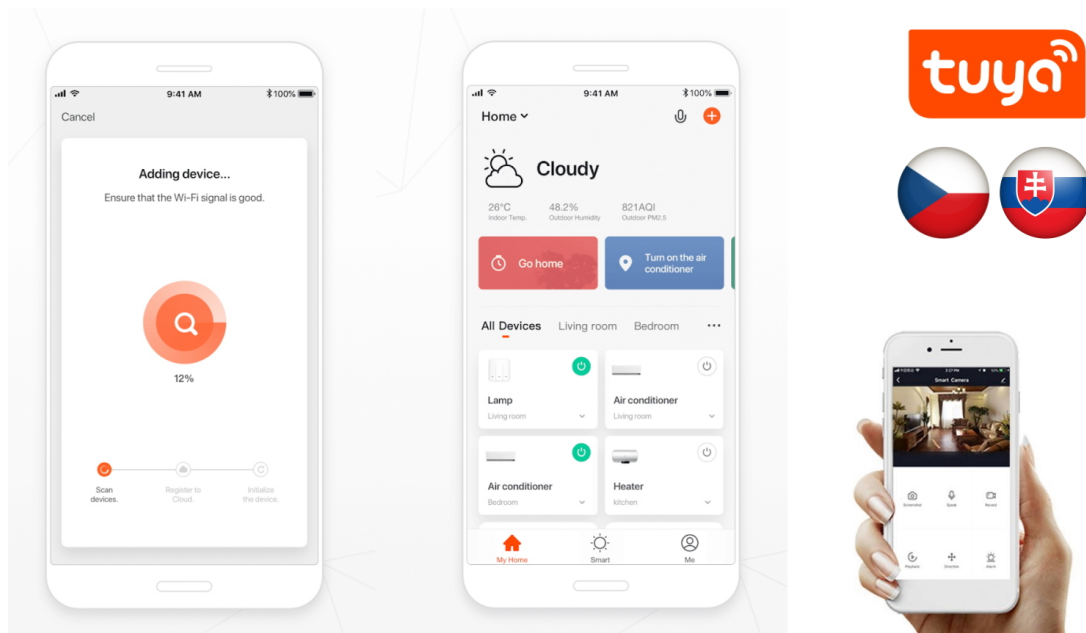

IMMAX NEO SMART 07574L

Cena celkem:	499 Kč (bez DPH: 412 Kč)
Běžná cena:	549 Kč
Ušetříte:	50 Kč
Kód zboží:	ELIIMM1027
Part No.:	07574L
Záruka:	24 měs.
Stav:	Nové zboží

Popis

IMMAX NEO SMART 07574L

Chytrý **Wi-Fi** elektronický jistič s **měřením spotřeby** a volitelným nastavením ochran - **proudová ochrana, přepětí, podpětí**. Je plně kompatibilní se systémy **iOS, Android, Amazon Alexa, Apple Siri zkratky, Google Assistant, TUYA, Lidl**. Pracuje na protokolu **Wi-Fi**. Instalace na **DIN lištu**.

ZÁKLADNÍ SPECIFIKACE

Protokol: Wi-Fi

Frekvence: 2400-2483,5 MHz

Maximální RF výstupní výkon: 20 dBm

Napětí: AC 100-260 V (50/60 Hz)

Max. zatížení: 26 kW

Proudová ochrana: 1-63 A

Síťové pohotovostní napájení (Pnet): 0,4 W

Ochrana: proti přehřátí, proti přepětí a přetížení

Bezdrátový dosah: 30 m přímá viditelnost, 10 m v zastavěném prostoru

Počet spínaných obvodů: 1

Ochrana proti přepětí: 220-265 V