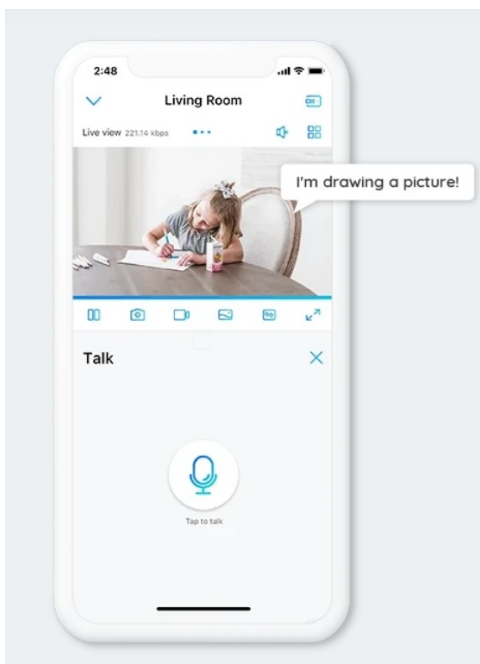

### Reolink E Series E320 - spusťte ochranný monitoring ve své domácnosti

**IP kamera Reolink E Series E320** se stane vaším rozšířeným zrakem v domácnosti. Konstrukce umožňuje natáčení a otáčení v bohatých úhlech, takže pohodlně zachytí veškeré dění kolem. Ve spojení s **3Mpx Super HD snímačem CMOS** zaznamená dění jasně a ostře. Ať už tedy po době pobíhá váš domácí mazlíček nebo ratolest, díky širokým obzorům bude vždy pod dozorem.

**Kamera Reolink E Series E320** dokáže **detekovat osoby i zvířata** od dalších předmětů, a tak efektivně předcházet falešným alarmům. **Bezdrátové připojení pomocí Wi-Fi** je rychlé a jednoduché. Součástí výbavy je rovněž **zabudovaný mikrofon a reproduktor** pro obousměrnou komunikaci přes kameru.

Samožřejmostí je také **funkce nočního vidění** a možnost sledování na dálku skrze **smartphone, tablet nebo PC**, ať už jste kdekoli. Díky **notifikacím o pohybu v reálném čase** můžete jednoduše zkontrolovat, jestli už dítě přišlo ze školy, zda mazlíček netropí nějakou neplechu apod.

### Reolink E Series E320

3megapixelová IP kamera typu **cube** nabízí snímač **1/2,7" CMOS** s rozlišením **2304 x 1296** obrazových bodů a úhlem záběru **82°** (horizontálně). V případě zhoršených světelných podmínek či tmy je přítomen IR přísvit do vzdálenosti **až 12 m**. Připojení lze jednoduše realizovat pomocí **RJ-45 portu** nebo **Wi-Fi (802.11b/g/n)**. Díky **aplikaci Reolink** lze sledovat dění v domácnosti či jiných prostorech **24 hodin denně 7 dní v týdnu** odkudkoli skrze váš smartphone. Kamera navíc disponuje zabudovaným mikrofonem a reproduktorem.