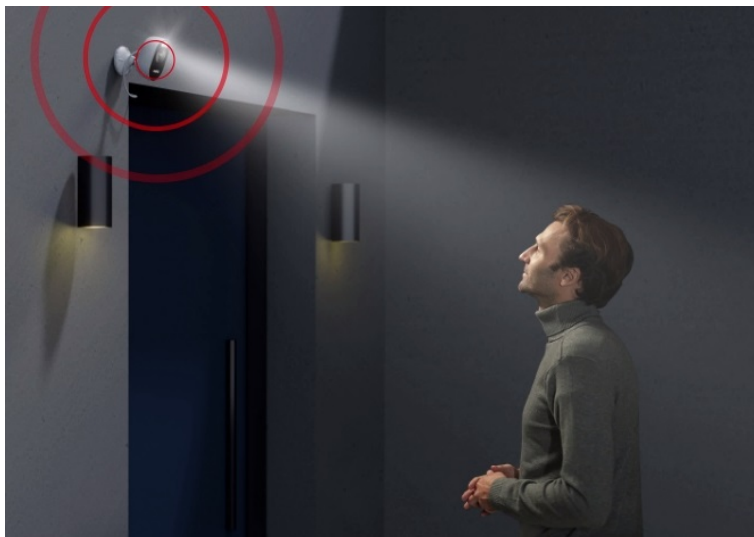

**Popis****Reolink Lumus Series E430 - strážte prostor ve svojí kapse**

**IP kamera Reolink Lumus Series E430** pro zabezpečení venkovního prostoru. Umožní vám zachytit obraz čistě a s vysokou mírou detailů díky **CMOS snímači s 2K rozlišením**. Podporuje plnobarevné denní i noční vidění, a tak je tento model ideální pro monitoring v **režimu 24/7**.

Pokročilá inteligentní detekce s algoritmy umělé inteligence dokáže efektivně rozlišit osoby, vozila a zvířata od dalších objektů. Díky tomu předchází falešným poplachům a poskytuje informace o důležitém narušení prostoru. Připojení skrze **dvoupásmovou Wi-Fi** zajistí flexibilitu a stabilitu provozu.

**Kamera Reolink Lumus Series E430** podporuje varování nezvaného návštěvníka jak pomocí sirény, tak reflektoru. Potenciální hrozbu tak lze odradit vizuálními i zvukovými prvky. Součástí výbavy je rovněž **zabudovaný mikrofón a reproduktor**, díky čemuž vám umožní obousměrnou komunikaci v reálném čase a snadnou kontrolu doručovaného balíčku nebo pozdravení přátel či jiné blízké osoby.

Pro potřeby venkovní instalace je **IP kamera Reolink Lumus Series E430** vybavena odolným krytem se **stupněm krytí IP65**. Díky tomu je zajištěna ochrana proti vnějším povětrnostním vlivům, dešti nebo sněhu. Pomocí **aplikace pro mobilní zařízení** obdržíte notifikace v reálném čase, můžete sledovat živé dění, ať už jste kdekoli, přizpůsobit oblast pro detekci pohybu a další funkce.