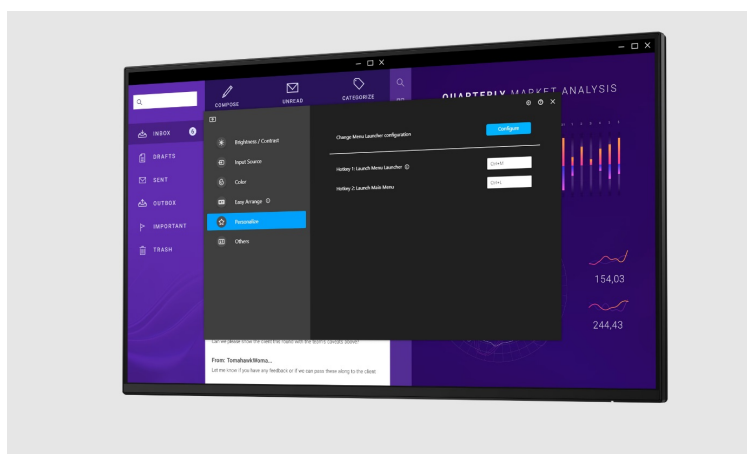

S **monitorem Dell Professional P2425H** se můžete pustit do náročné práce a dokončit všechny projekty. Nabízí **24palcový displej**, který vám na komfortní ploše zprostředkuje aplikace, tabulky, dokumenty i multimediální obsah.

Díky rozlišení **Full HD** je obraz ostrý, jasný a vhodný pro široké spektrum činností – od tvorby tabulek a dokumentů až po činnost s aplikacemi nebo grafikou. Technologie **IPS panelu** zajišťuje **široké pozorovací úhly**, díky čemuž si obsah s bohatými barvami užijete bez zkreslení i při pohledu ze stran.

Displej pak pokrývá **99 % sRGB barevné palety**. K dispozici máte pestrou nabídku konektorů pro připojení příslušenství a zvýšení produktivity. Při dlouhodobé činnosti jistě oceníte **technologie ComfortView Plus** pro snížení intenzity modrého světla a celodenní **ochranu očí**.

Dell Professional P2425H bez stojanu

LED monitor s úhlopříčkou **23,8"** disponující Full HD rozlišením **1920 × 1080** obrazových bodů s poměrem stran **16 : 9**. Nabízí jas **250 cd/m²**, kontrastní poměr **1500 : 1**, dobu odezvy **8 ms** a pokrytí **99 % sRGB** barevné palety. Pozorovací úhly **178° horizontálně i vertikálně** zaručí skvělou viditelnost z jakéhokoliv úhlu. K dispozici jsou také **tři porty USB 3.0** a port **USB-C**, který umožňuje napájení připojených zařízení až do 15 W. Potěší také výškově nastavitelný stojan a funkce **Pivot**, která umožňuje otočení obrazovky o 90°.