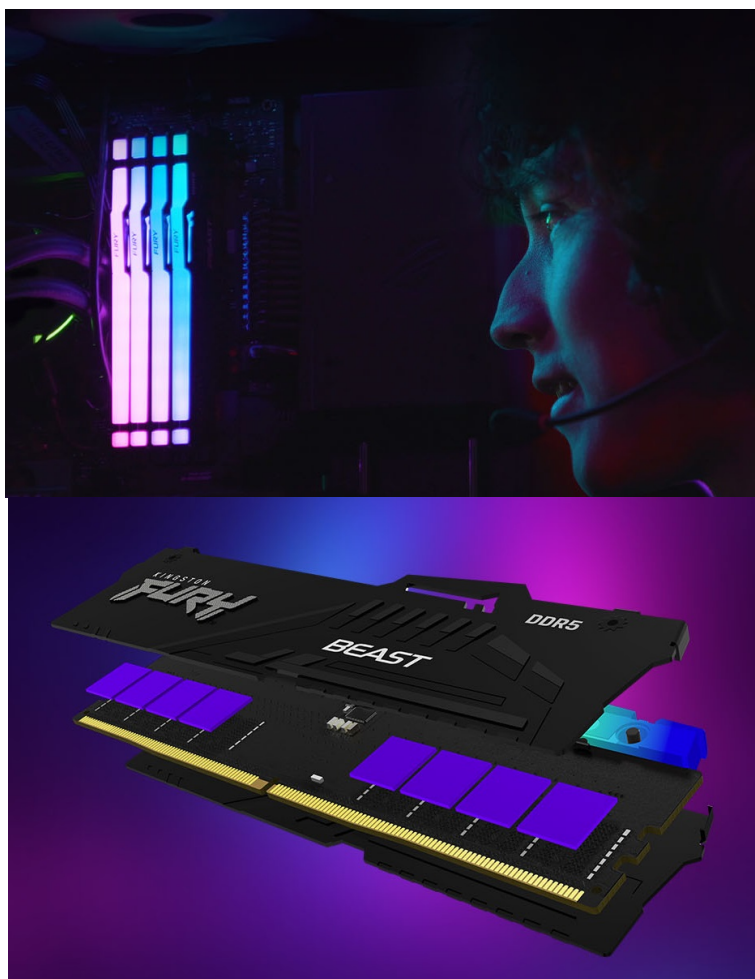

KINGSTON FURY BEAST BLACK RGB EXPO DDR5 16GB 6000MT/S

Cena celkem:

7 921 Kč**(bez DPH: 6 546 Kč)**

Běžná cena:

8 713 Kč

Ušetříte:

792 Kč

Kód zboží:

PAMKGS3860

Part No.:

KF560C30BBEAK2-16

Záruka:

99 měs.

Stav:

Nové zboží

Popis**Kingston Fury Beast Black RGB EXPO - dejte volnost výkonu paměti DDR5**

Modul Kingston Fury Beast Black RGB EXPO patří mezi nejpokročilejší operační paměti typu DDR5 současnosti. Paměť podporuje špičkové technologie a je ideální pro **herní platformy nové generace**. Přináší výrazně vyšší rychlost, kapacitu a spolehlivost, především pro potřeby **přetaktování**. Mezi vylepšené funkce patří například **on-die ECC (ODECC)**, která zlepšuje stabilitu při enormních rychlostech.

Kromě výkonu a výpočetní rychlosti nabízí také **stylové RGB LED podsvícení**. Operační paměť DDR5 Kingston Fury Beast Black RGB EXPO podporuje jak technologii **Intel XMP**, tak rozšířený profil **AMD EXPO**. Tato certifikace přináší pokročilé možnosti optimalizace výkonu nebo napětí pro přetaktování a bezproblémový provoz.